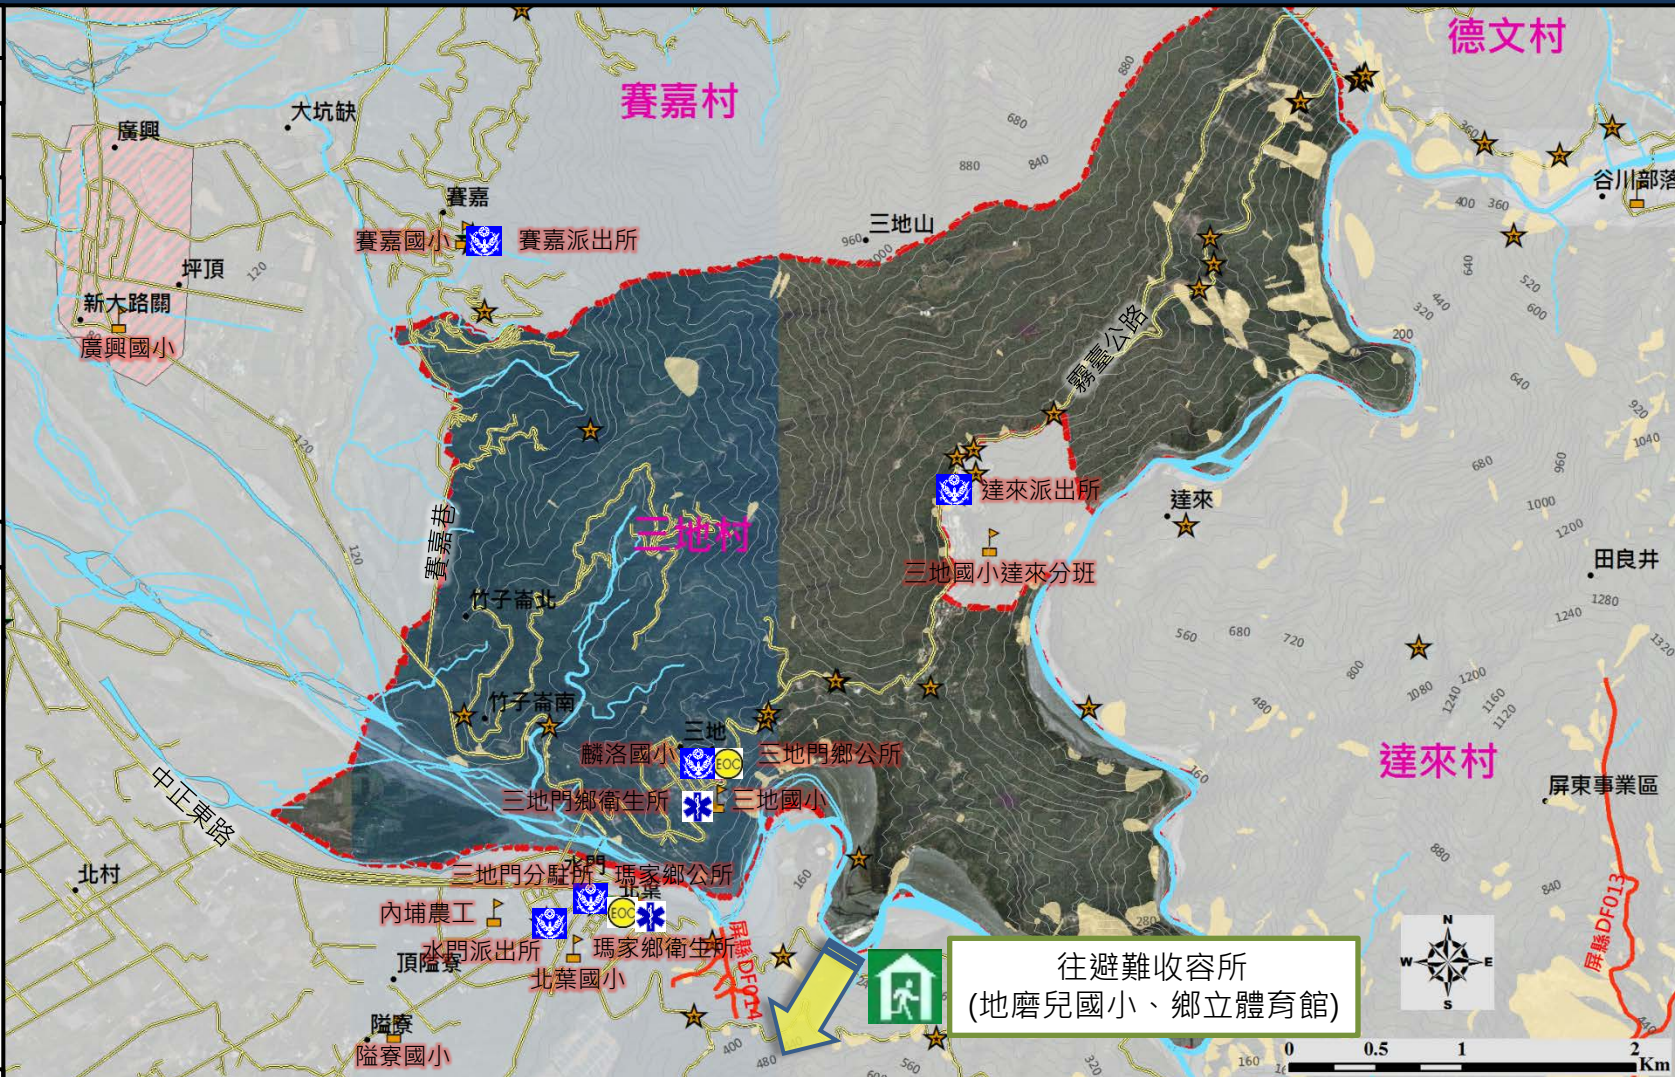

### 避難處所

三地門鄉立體育館  
地址: 三地門鄉三地村行政街11號  
電話: (08)799-1883  
管理人: 林紹璋  
面積: 300 平方公尺  
容納: 150 人

地磨兒國小  
地址: 三地門鄉三地村行政街9號  
電話: (08)799-1462  
管理人: 李振任  
面積: 400 平方公尺  
容納: 200 人

三地門鄉公所106年09月製作

圖例

特定災害圖例	設施	設施
易致災淹水範圍	室內避難處所	衛生所
崩塌地	室外避難處所	鄉鎮市公所
坡地災害歷史點位	道路	警察單位
土石流潛勢溪流	學校單位	