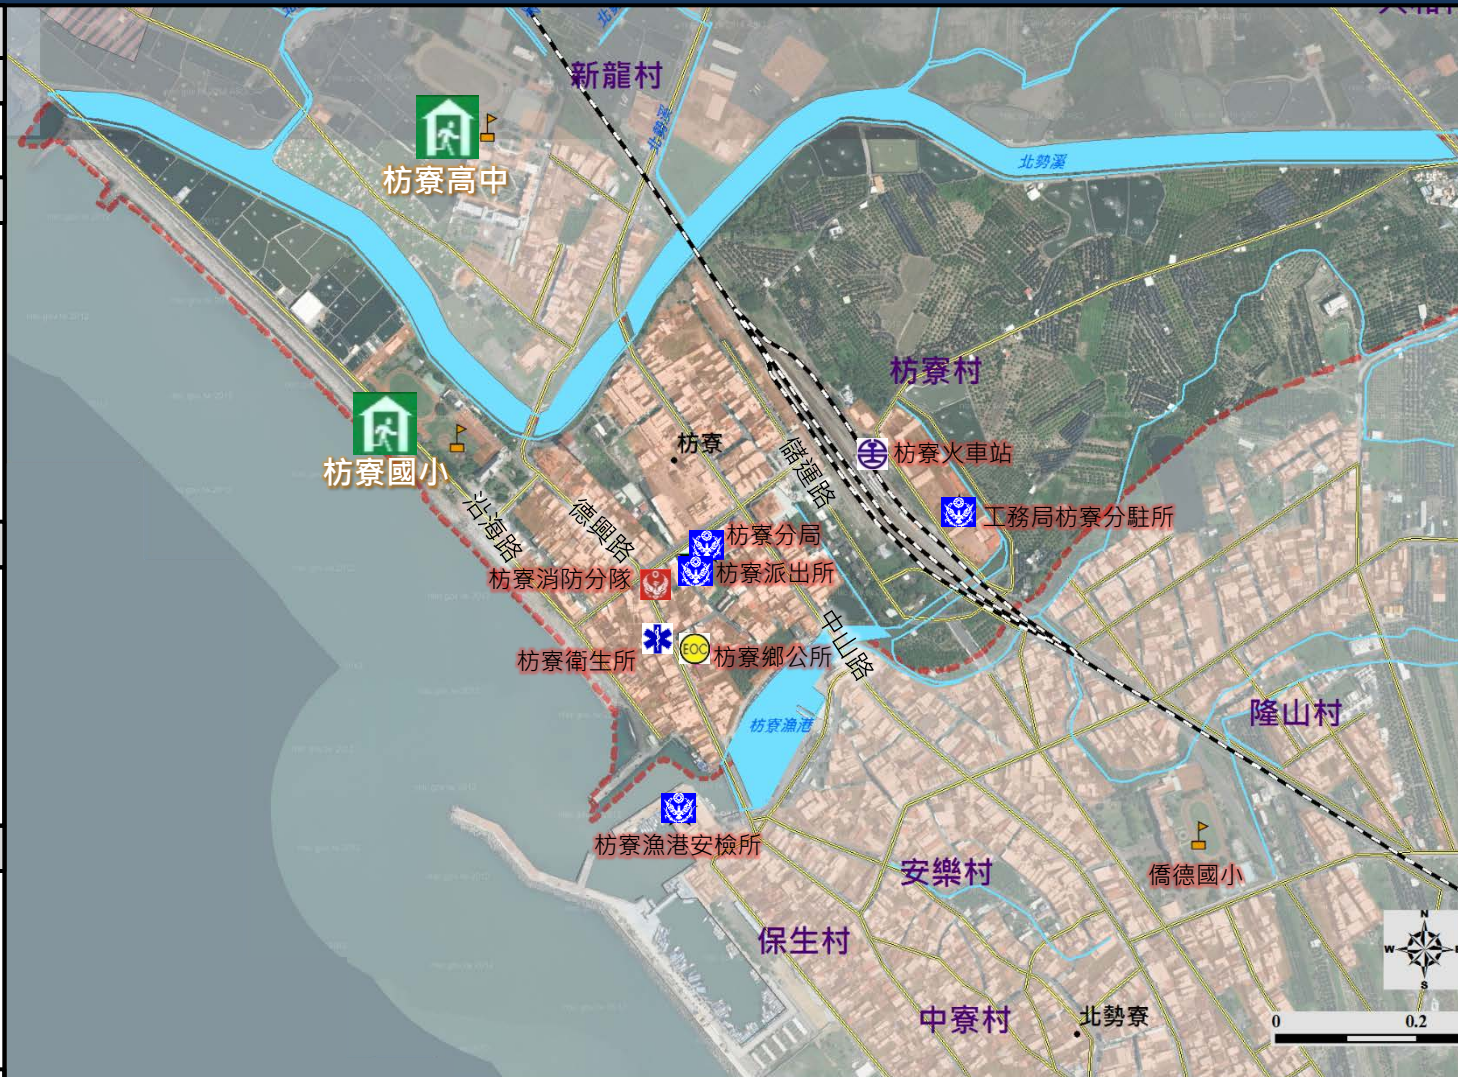

編號 1001316-001 屏東縣枋寮鄉枋寮村簡易疏散避難圖

防災資訊表
枋寮村基本資料
• 總人口數: 1401 人
災害通報單位(人員)
- 枋寮鄉災害應變中心 電話: (08)878-2012   - 枋寮消防分隊 電話: (08)878-2304   - 枋寮派出所 電話: (08)878-2949

防災資訊
- 行政院農委會水土保持局 http://246.swcb.gov.tw/   - 經濟部水利署 http://www.wra.gov.tw/   - 交通部公路總局 http://www.thb.gov.tw/   - 內政部消防署 http://www.nfa.gov.tw/

避難處所
枋寮高中 地址: 枋寮鄉新龍村義民路3號 電話: (08) 8782095 管理人: 陳志偉 面積: 2273 平方公尺 容納: 1136 人
枋寮國小 地址: 枋寮鄉枋寮村德興路197號 電話: (08) 8782034 管理人: 鄭慧華 面積: 378 平方公尺 容納: 189 人

枋寮鄉公所106年09月製作

圖例	特定災害圖例、設施	設施	設施
	易致災淹水範圍	學校單位	
	鐵路	警察單位	
	火車站	衛生所	
	鄉鎮市公所	消防單位