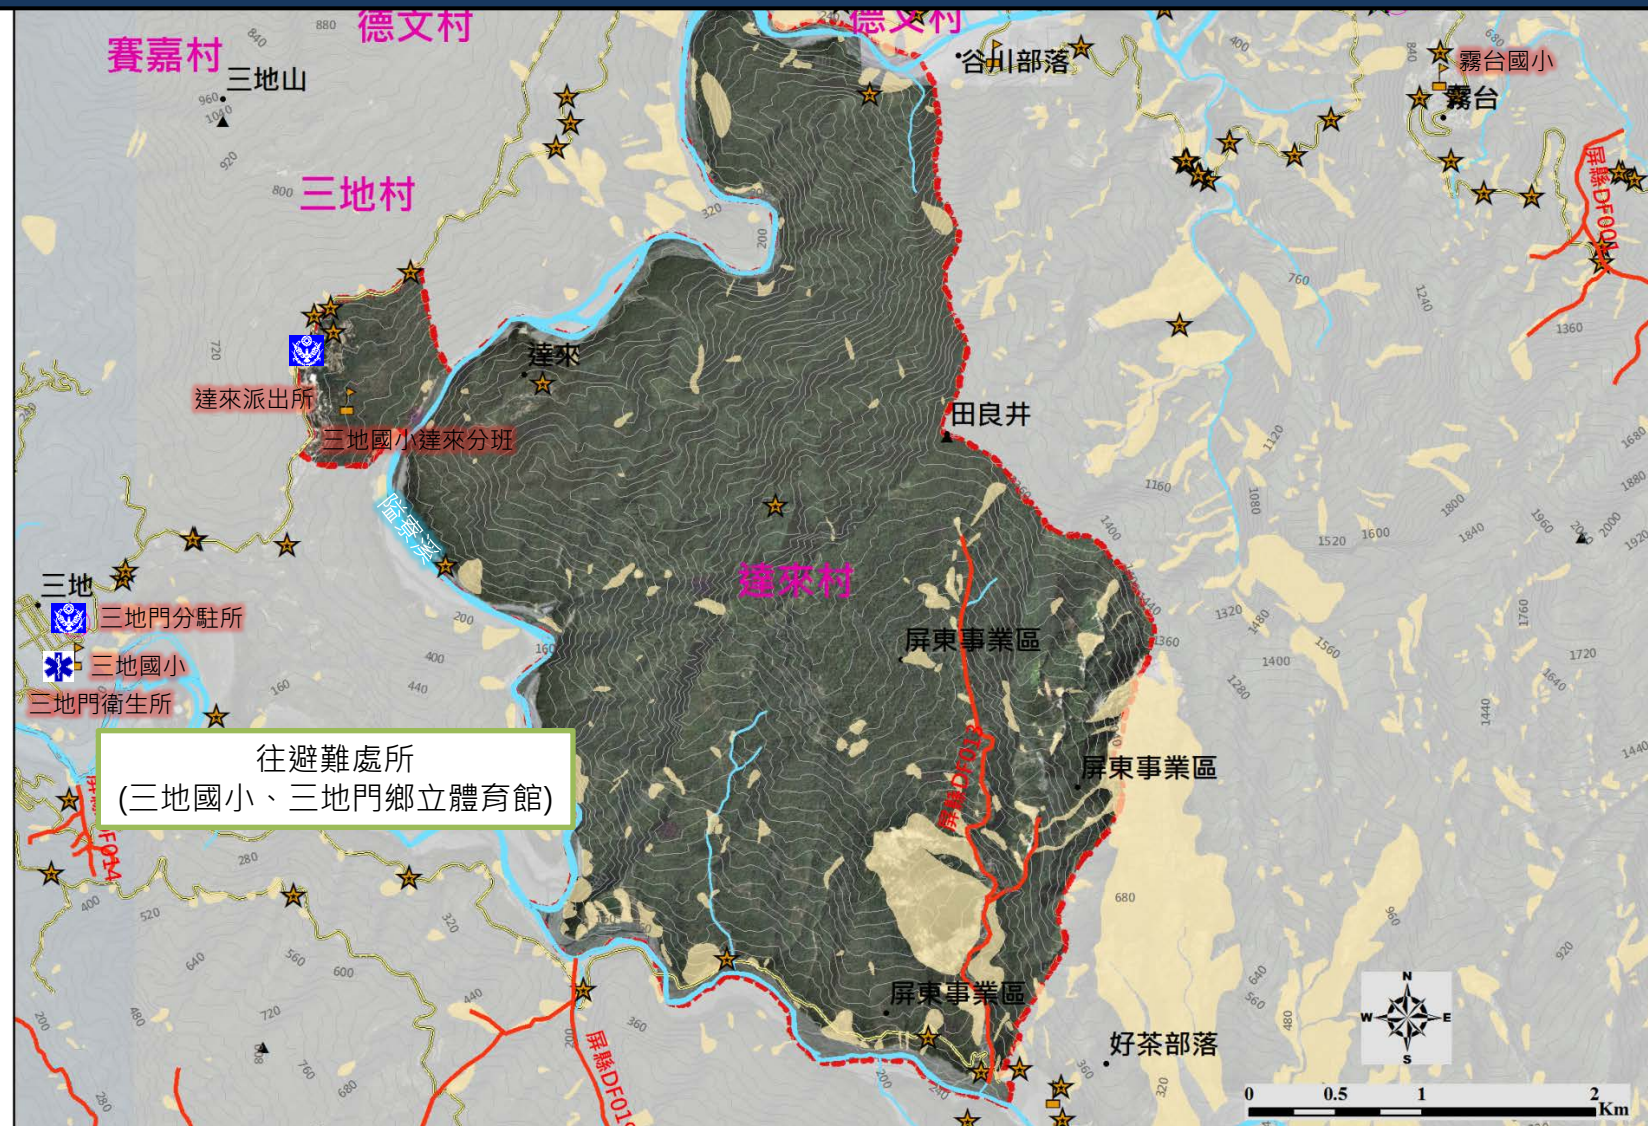

地址: 三地門鄉三地村行政街9號

電話: (08)799-1462

管理人: 李振任

面積: 400 平方公尺

容納: 200 人

三地門鄉公所106年09月製作

圖例

特定災害圖例	設施	設施
崩塌地	警察單位	道路
坡地災害歷史點位	衛生所	
土石流潛勢溪流	學校單位	