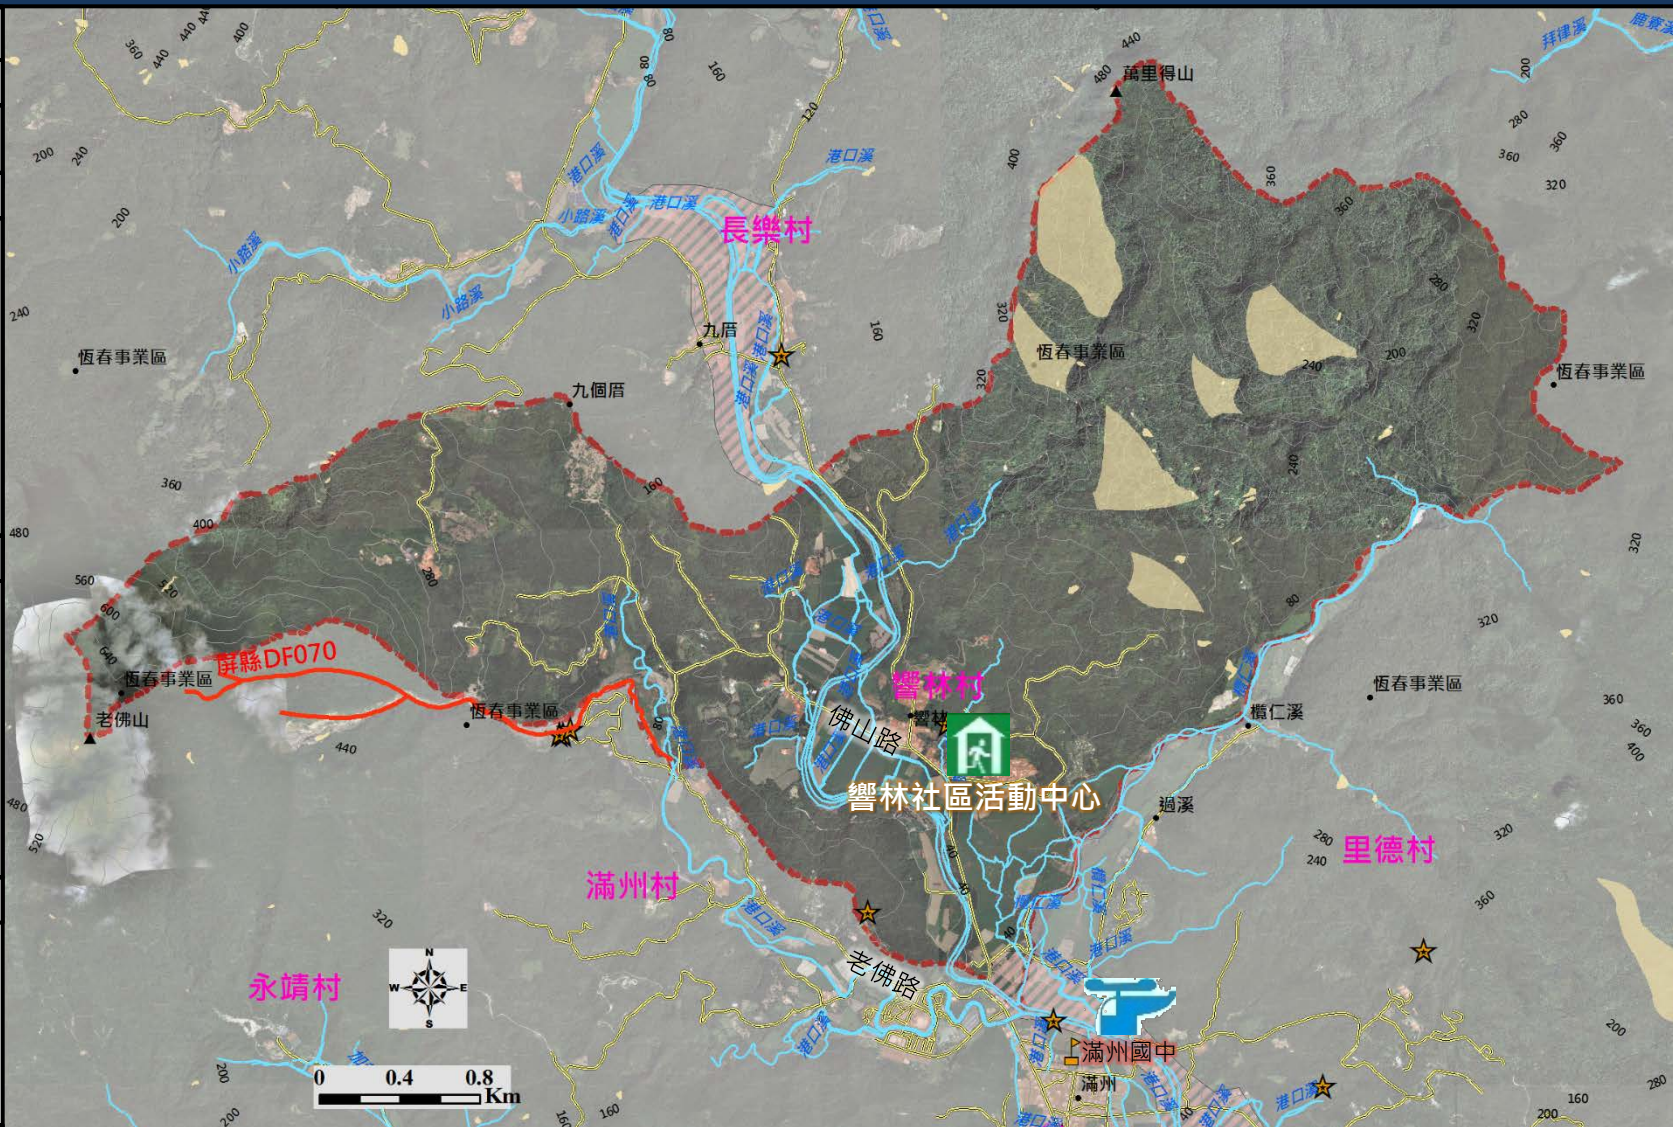

編號1001324-005 屏東縣滿州鄉響林村簡易疏散避難圖

防災資訊表

響林村基本資料

• 總人口數: 653 人

災害通報單位(人員)

- 滿州鄉災害應變中心
  電話: (08)880-1105
- 滿州分駐所
  電話: (08)880-1161
- 滿州消防分隊
  電話: (08)880-2971

防災資訊

1. 行政院農委會水土保持局
  <http://246.swcb.gov.tw/>
2. 經濟部水利署
  <http://www.wra.gov.tw/>
3. 交通部公路總局
  <http://www.thb.gov.tw/>
4. 內政部消防署
  <http://www.nfa.gov.tw/>

避難處所

響林社區活動中心
容納: 50人
地址: 響林村福德路64巷3號
電話: (08)880-1348
管理人: 王登興

直昇機起降點

滿州國中
地址: 滿州村文化路32號
電話: (08)880-1106

滿州鄉公所106年09月製作

圖例

特定災害圖例	設施	設施
易致災淹水範圍	室內避難處所	聚落
坡地災害歷史點位	道路	直昇機起降點
	學校單位