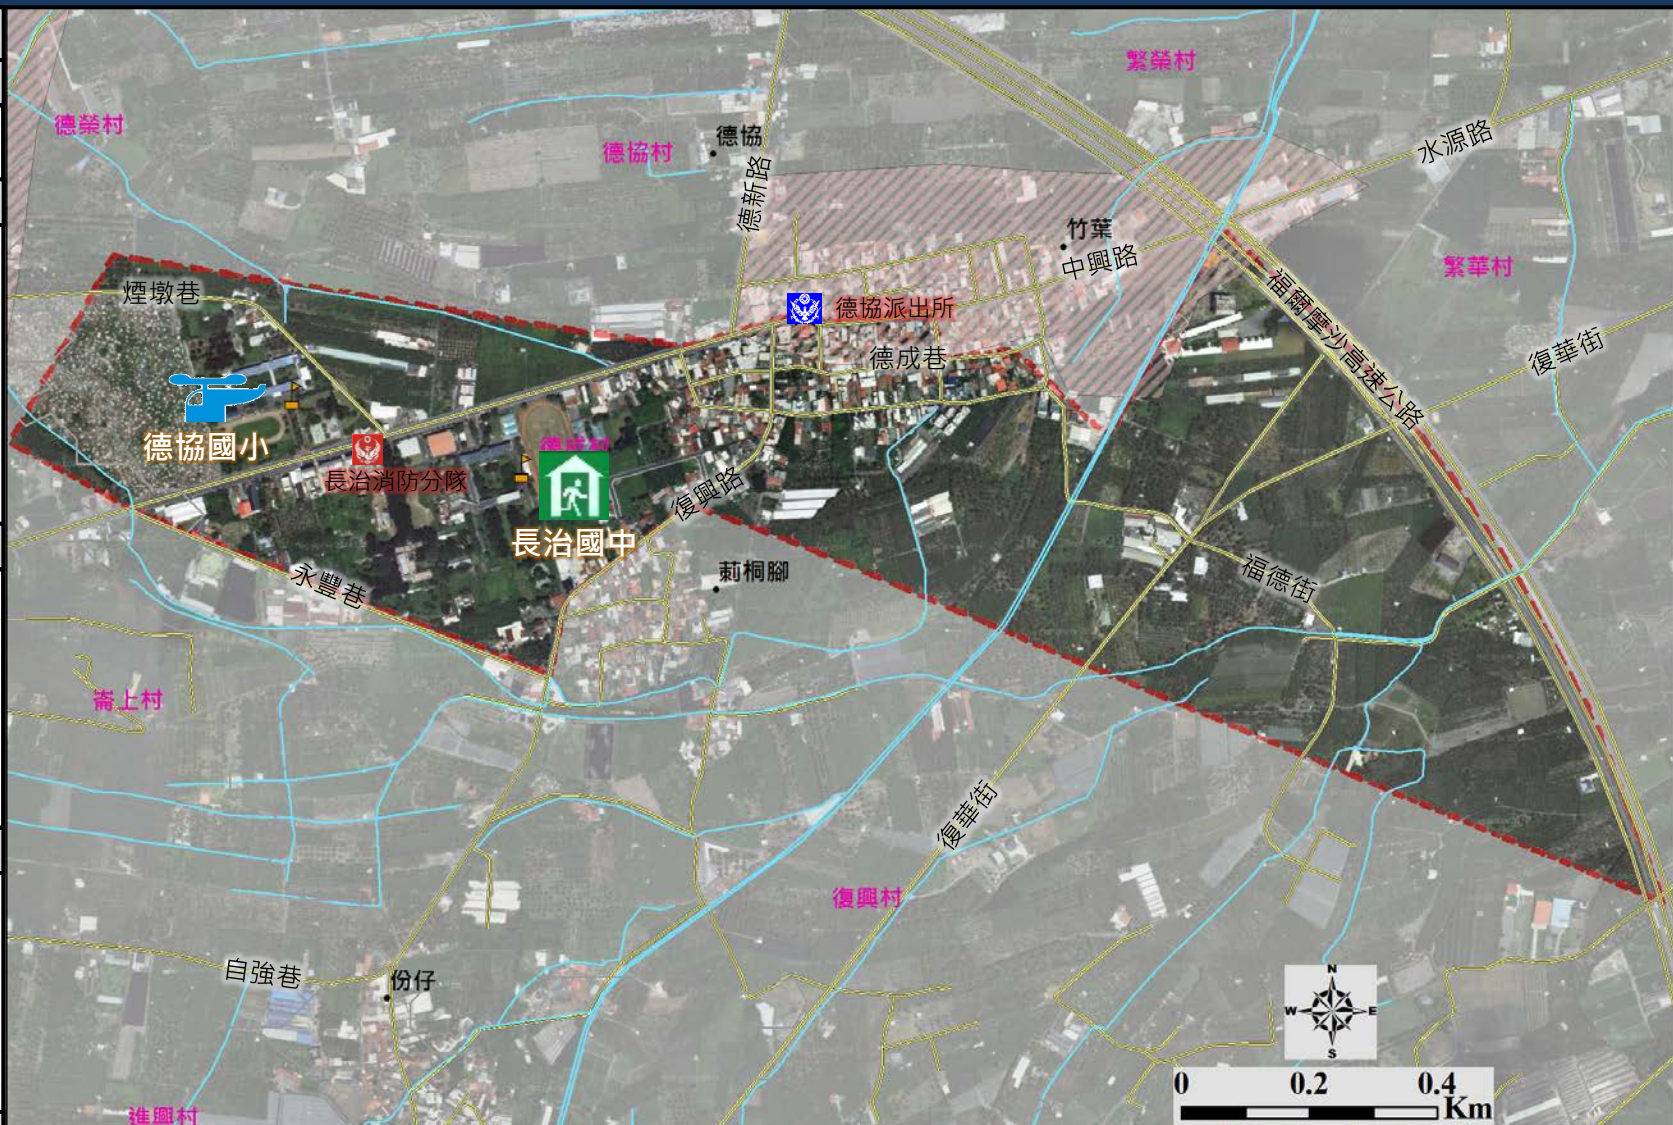

編號 1001306-006 屏東縣長治鄉德成村簡易疏散避難圖

防災資訊表

德成村基本資料

• 總人口數: 1020 人

災害通報單位(人員)

- 長治鄉災害應變中心
  電話: (08)736-8215
- 長治消防分隊
  電話: (08)762-6149
- 長治分駐所
  電話: (08)736-6741

防災資訊

1. 行政院農委會水土保持局
  <http://246.swcb.gov.tw/>
2. 經濟部水利署
  <http://www.wra.gov.tw/>
3. 交通部公路總局
  <http://www.thb.gov.tw/>
4. 內政部消防署
  <http://www.nfa.gov.tw/>

避難處所

長治國中
地址: 長治鄉德協村中興路551號
電話: (08)762-1193
管理人: 李國禎
面積: 52251平方公尺
容納: 200 人

直升機起降點

德協國小
地址: 長治鄉德協村中興路578號
電話: (08)762-1193

長治鄉公所106年09月製作

圖例	特定災害圖例	設施	設施
	易致災淹水範圍	學校單位	警察單位
		道路	直升機起降點
		消防單位	室內避難處所