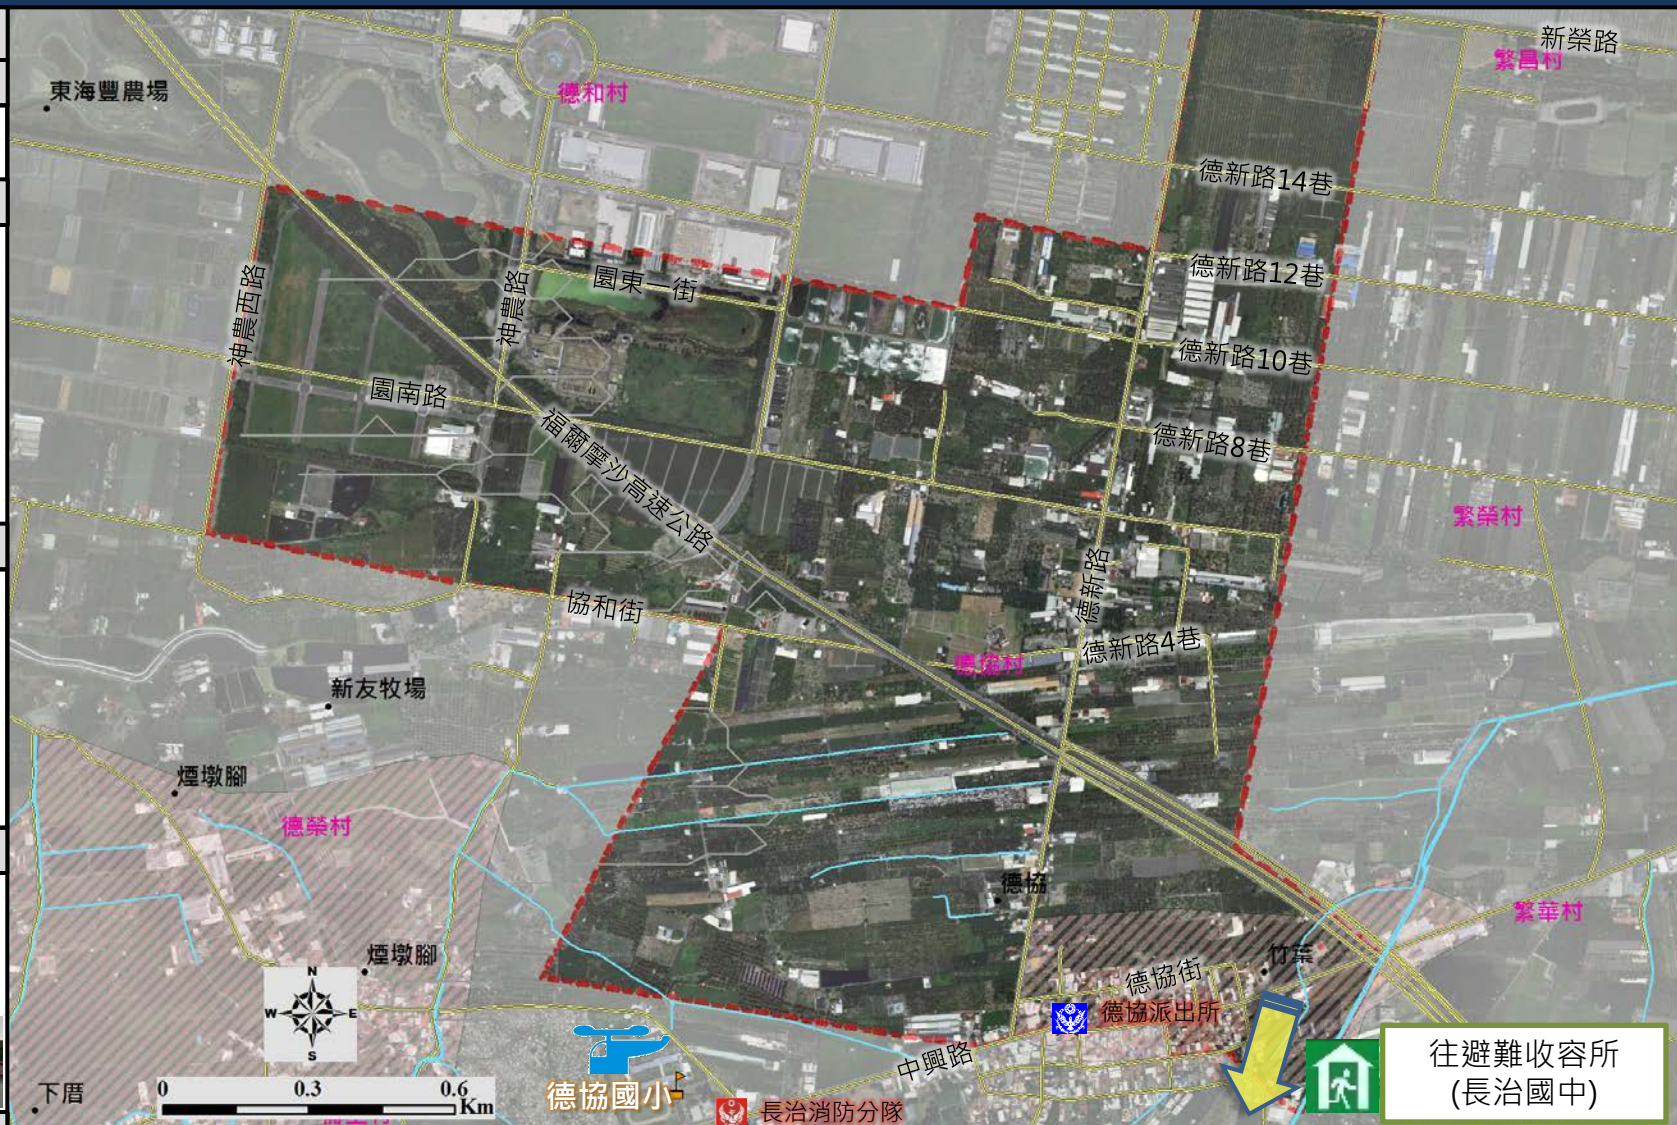

避難處所

長治國中
地址: 長治鄉德協村中興路551號
電話: (08)762-1193
管理人: 李國禎
面積: 52251平方公尺
容納: 200 人

直升機起降點

德協國小
地址: 長治鄉德協村中興路578號
電話: (08)762-1193

長治鄉公所106年09月製作

圖例	特定災害圖例、設施		設施		設施	
		易致災淹水範圍		學校單位		警察單位
		直升機起降點		道路		
	室內避難處所		消防單位			