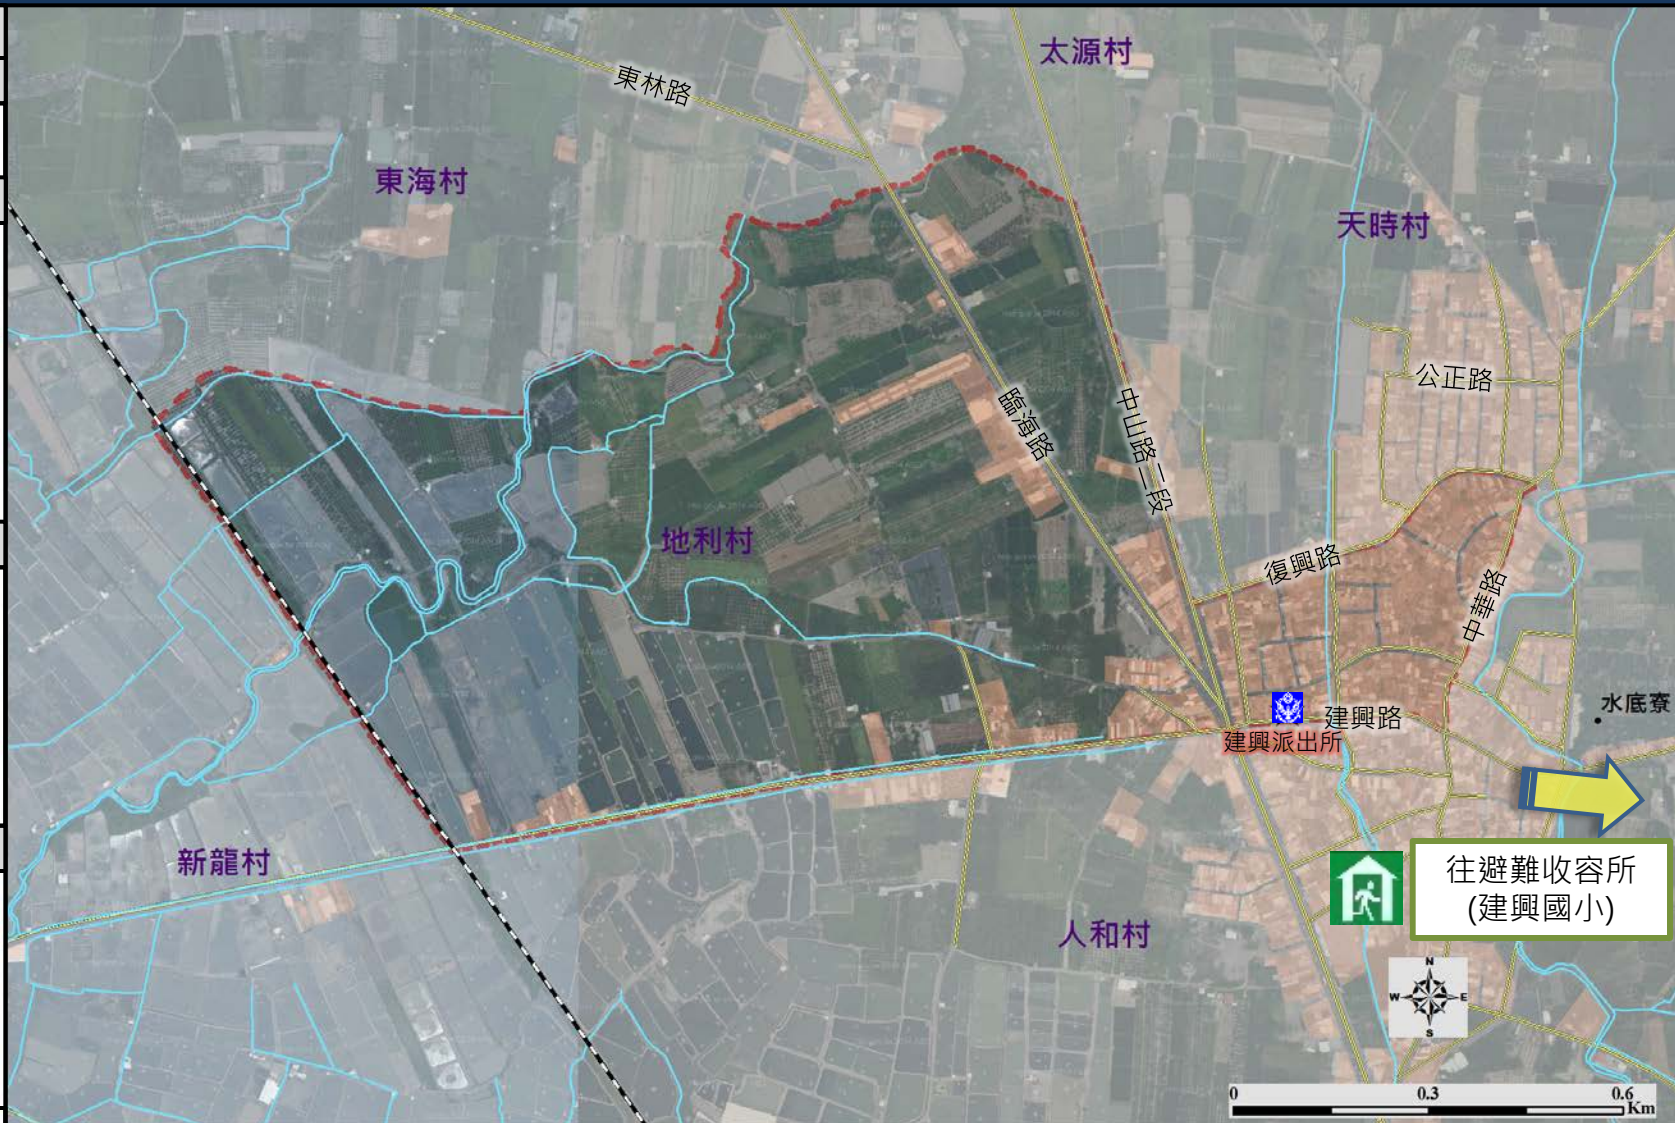

編號 1001316-008 屏東縣枋寮鄉地利村簡易疏散避難圖

防災資訊表

地利村基本資料

• 總人口數: 1694 人

災害通報單位(人員)

- 枋寮鄉災害應變中心
  電話: (08)878-2012
- 枋寮消防分隊
  電話: (08)878-2304
- 建興派出所
  電話: (08)871-2962

防災資訊

1. 行政院農委會水土保持局
  <http://246.swcb.gov.tw/>
2. 經濟部水利署
  <http://www.wra.gov.tw/>
3. 交通部公路總局
  <http://www.thb.gov.tw/>
4. 內政部消防署
  <http://www.nfa.gov.tw/>

避難處所

建興國小
地址: 枋寮鄉人和村建興路39號
電話: (08)871-3562
管理人: 蔡有福
面積: 324 平方公尺
容納: 162 人

枋寮鄉公所106年09月製作

圖例	設施		設施		設施	
		聚落		道路		
		室內避難處所		警察單位		
		鐵路