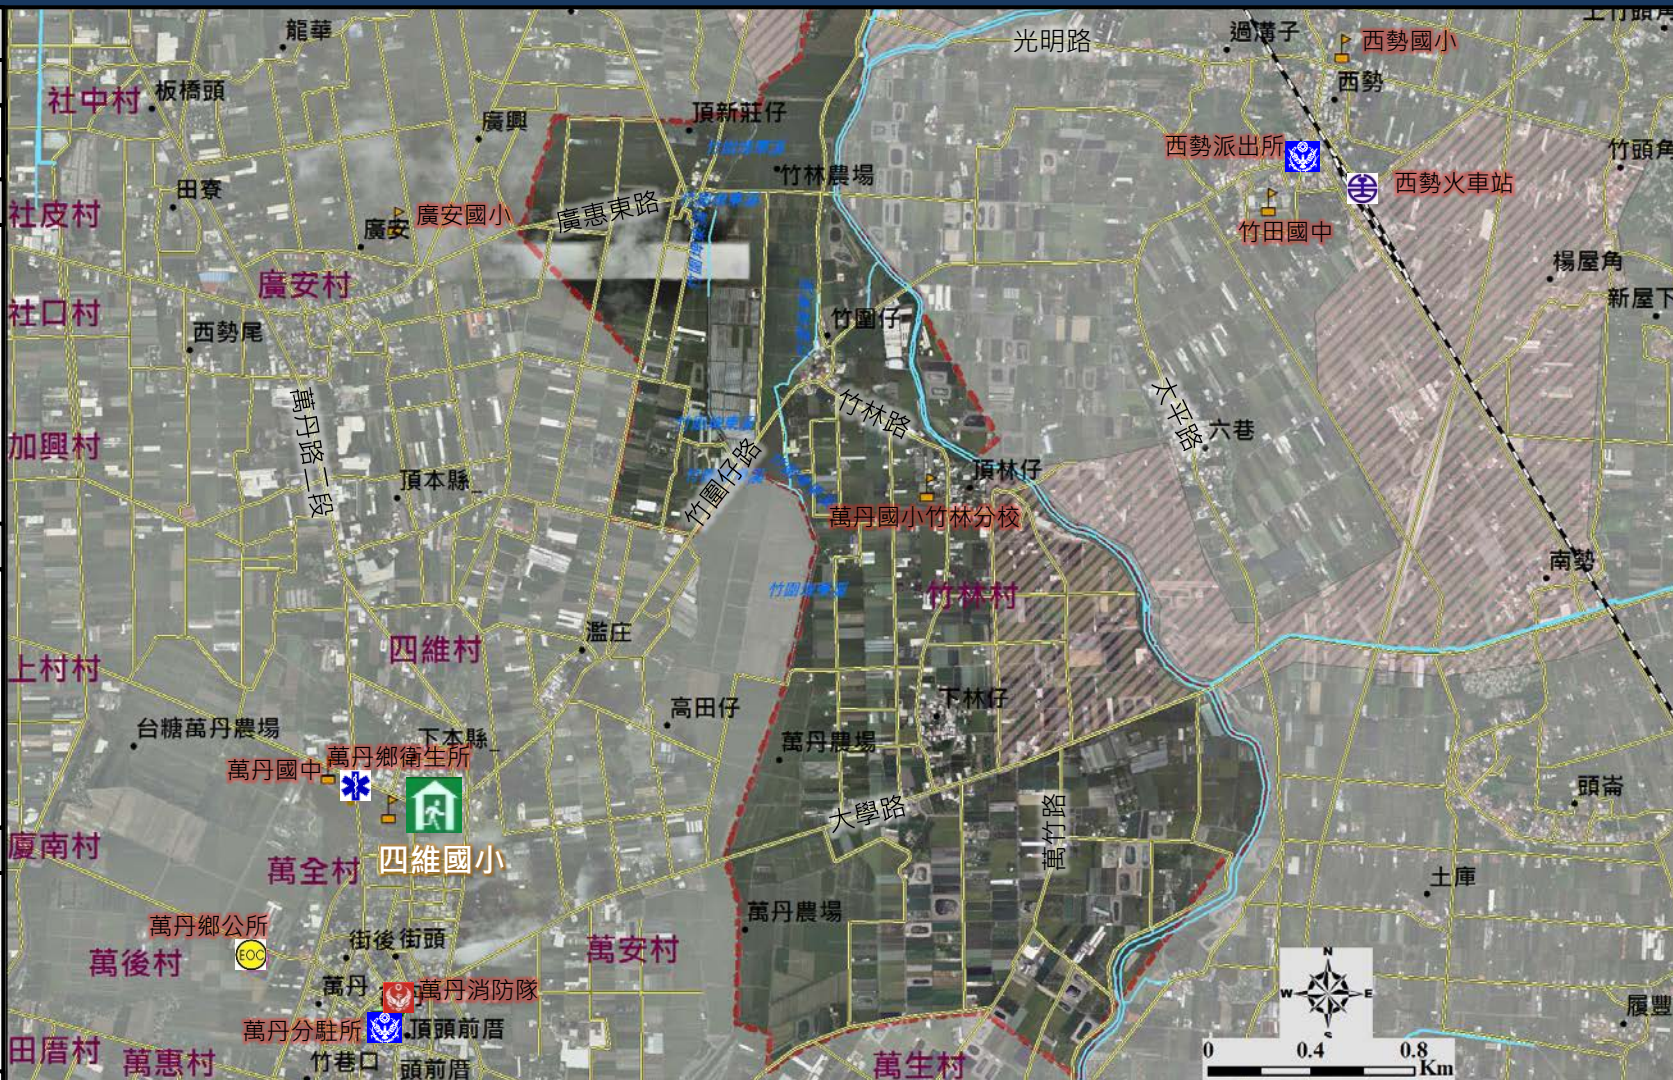

編號 1001305-008 屏東縣萬丹鄉竹林村簡易疏散避難圖

防災資訊表

竹林村基本資料

• 總人口數: 2005 人

災害通報單位(人員)

- 萬丹鄉災害應變中心
電話: (08)777-6937
- 萬丹消防分隊
電話: (08)777-2674
- 萬丹分駐所
電話: (08)777-2004

防災資訊

1. 行政院農委會水土保持局
<http://246.swcb.gov.tw/>
2. 經濟部水利署
<http://www.wra.gov.tw/>
3. 交通部公路總局
<http://www.thb.gov.tw/>
4. 內政部消防署
<http://www.nfa.gov.tw/>

避難處所

四維國小
地址: 萬丹鄉四維村四維東路567號
電話: (08)776-1987
管理人: 許美珠
面積: 225 平方公尺
容納: 50 人

萬丹鄉公所106年09月製作

圖例

特定災害圖例、設施	
	易致災淹水範圍
	衛生所
	消防單位
	鐵路

設施	
	學校單位
	道路
	室內避難處所
	火車站

設施	
	警察單位
	鄉鎮市公所