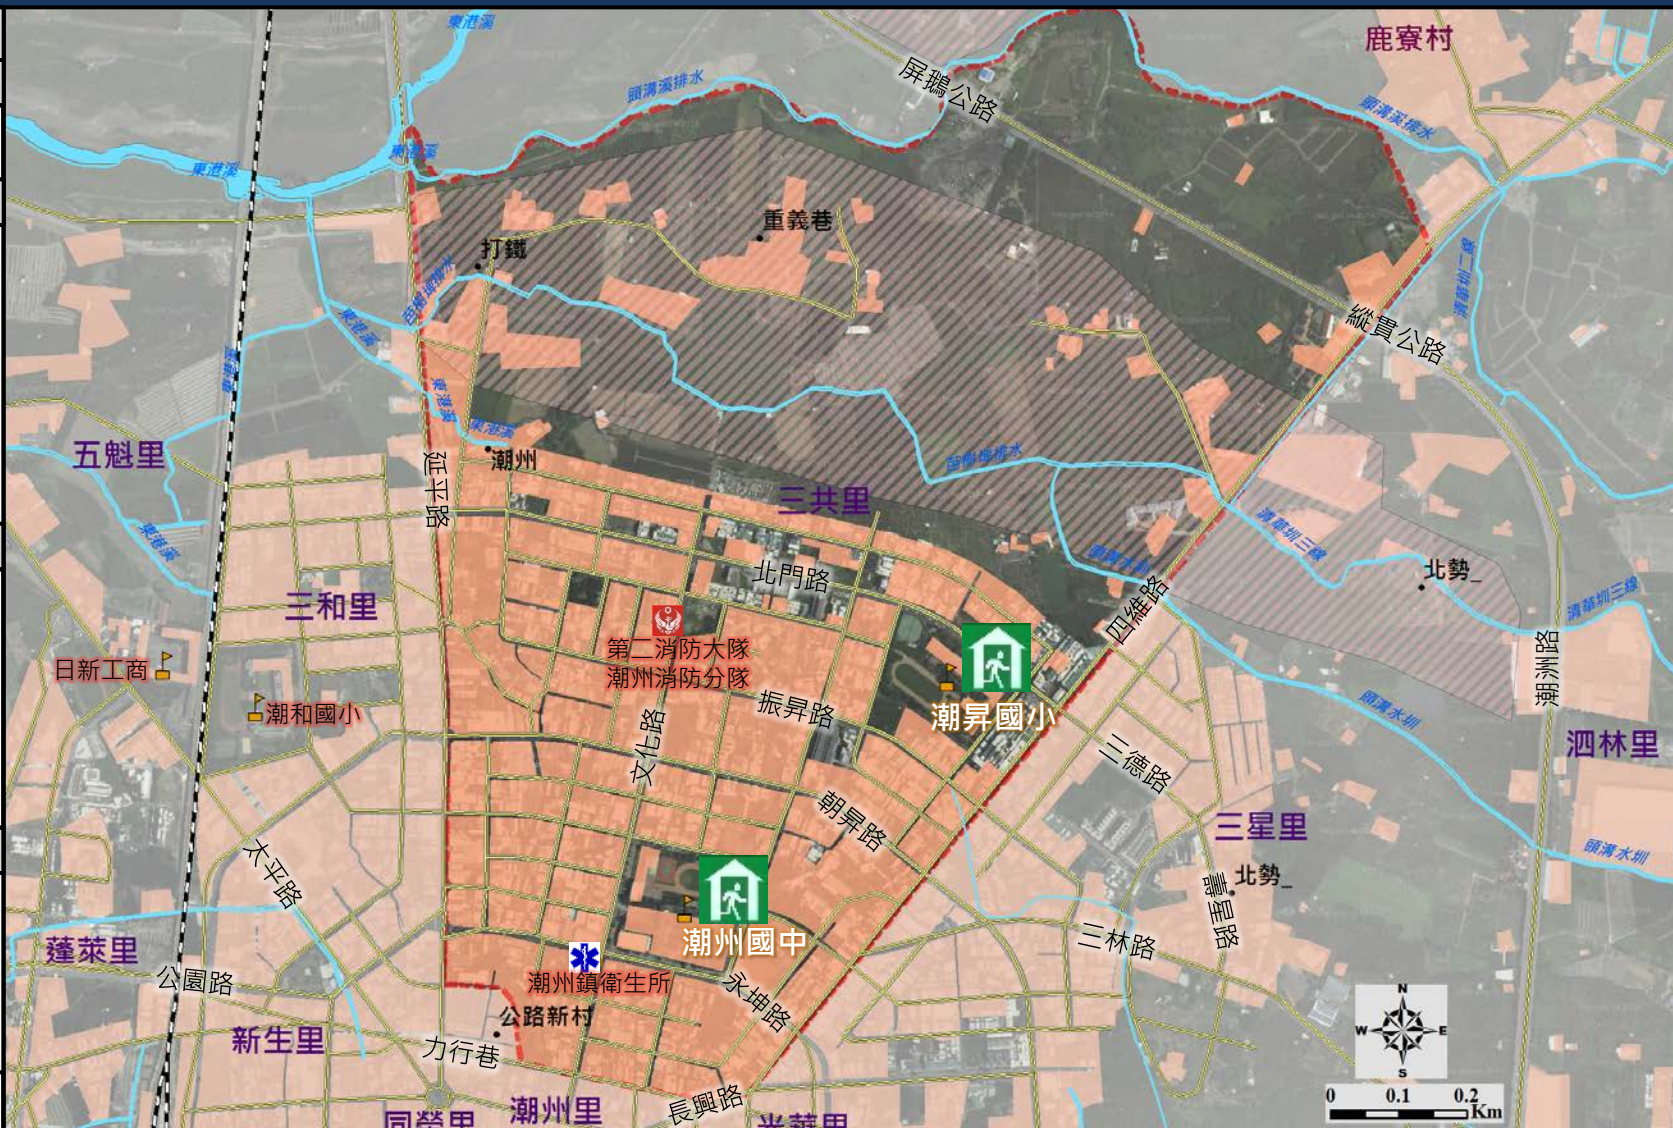

編號 1001302-008 屏東縣潮州鎮三共里簡易疏散避難圖

防災資訊表

三共里基本資料

• 總人口數: 7603 人

災害通報單位(人員)

- 潮州鎮災害應變中心
電話: (08) 788-2371~74
- 潮州消防分隊
電話: (08)788-2079
- 光華派出所
電話: (08)788-4265

防災資訊

1. 行政院農委會水土保持局
<http://246.swcb.gov.tw/>
2. 經濟部水利署
<http://www.wra.gov.tw/>
3. 交通部公路總局
<http://www.thb.gov.tw/>
4. 內政部消防署
<http://www.nfa.gov.tw/>

避難處所

潮州國中
地址: 潮州鎮三共里文化路66號
電話: (08) 788-2401~41
面積: 963 平方公尺
容納: 481 人

潮昇國小
地址: 潮州鎮三共里北門路25號
電話: (08) 788-0419
面積: 1750平方公尺
容納: 875 人

潮州鎮公所106年03月製作

圖例	設施		設施		設施	
		學校單位		聚落		
		道路		消防單位		
		室內避難處所		衛生所		