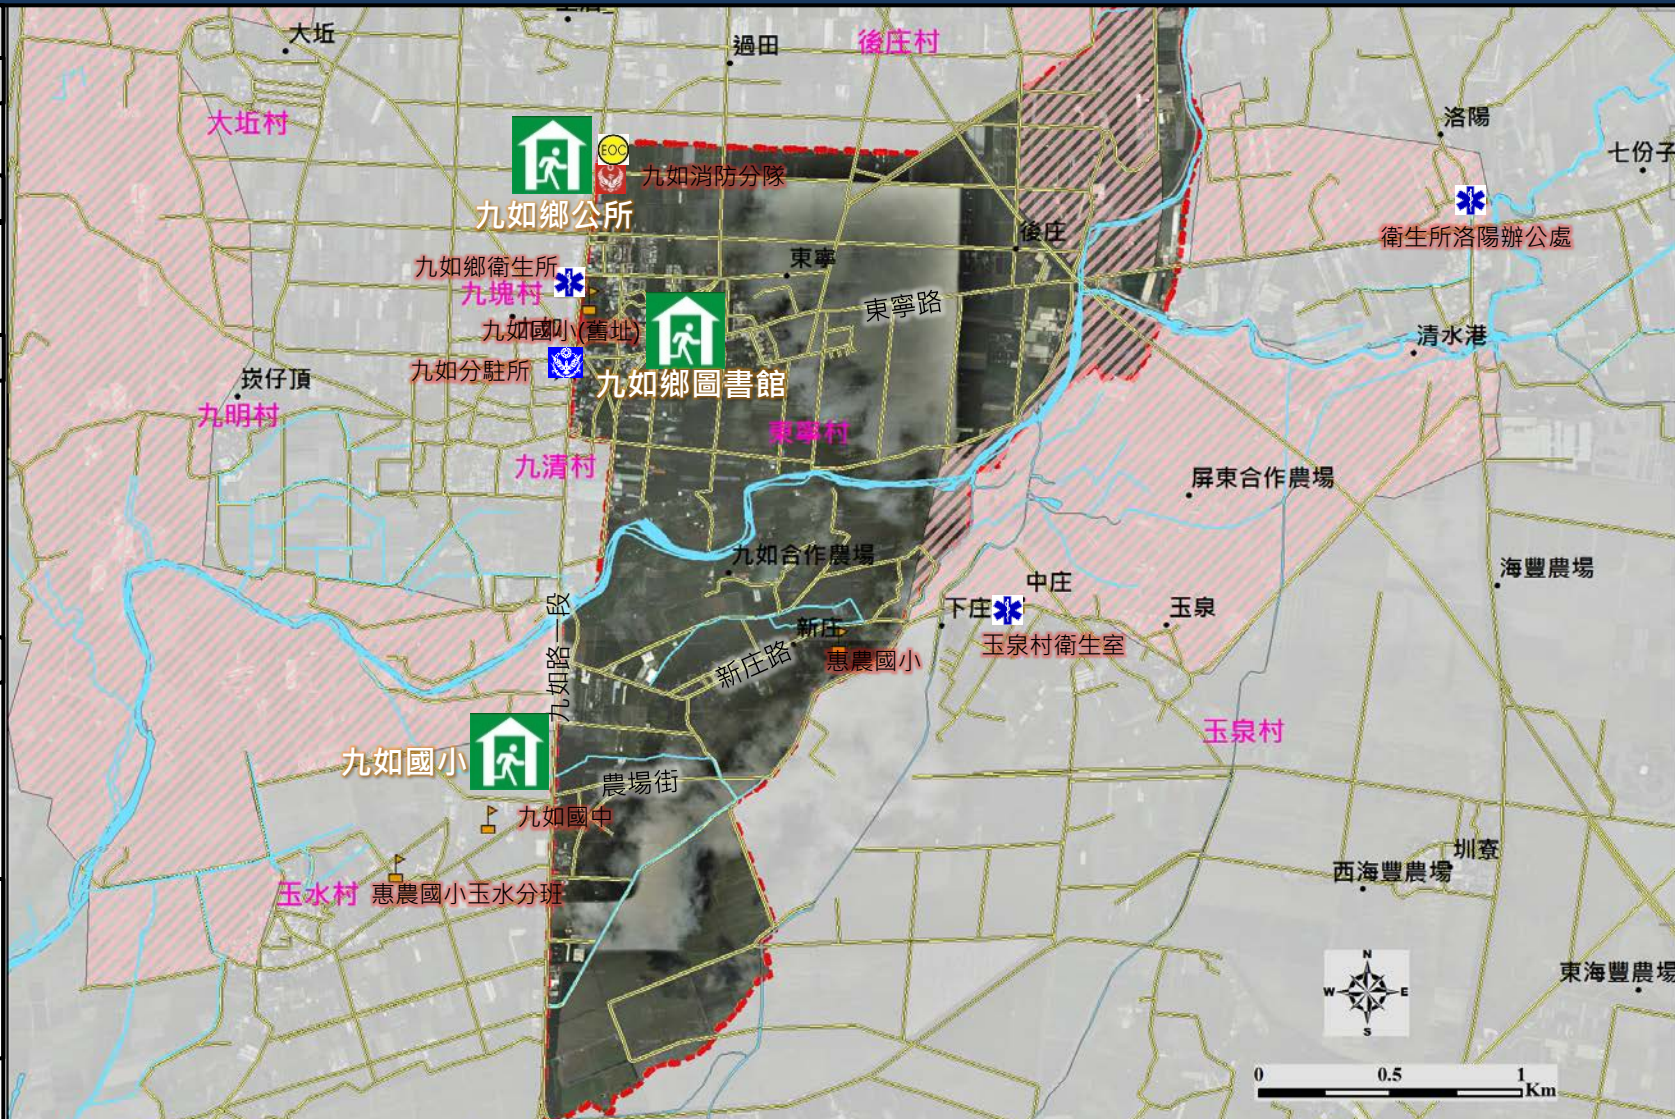

### 避難處所

九如鄉公所  
地址: 九如鄉九如路2段 416號  
面積: 664 平方公尺  
容納: 100 人

九如圖書館  
地址: 九如鄉九如路2段 264號  
面積: 580 平方公尺  
容納: 100 人

九如國小  
地址: 九如鄉九如路2段 3-1 號  
面積: 259.83 平方公尺  
容納: 129 人

九如鄉公所106年09月修正

圖例	特定災害圖例、設施		設施		設施	
		易致災淹水範圍		室內避難處所		警察單位
		鄉鎮市公所		衛生所		道路
		消防單位		學校單位		