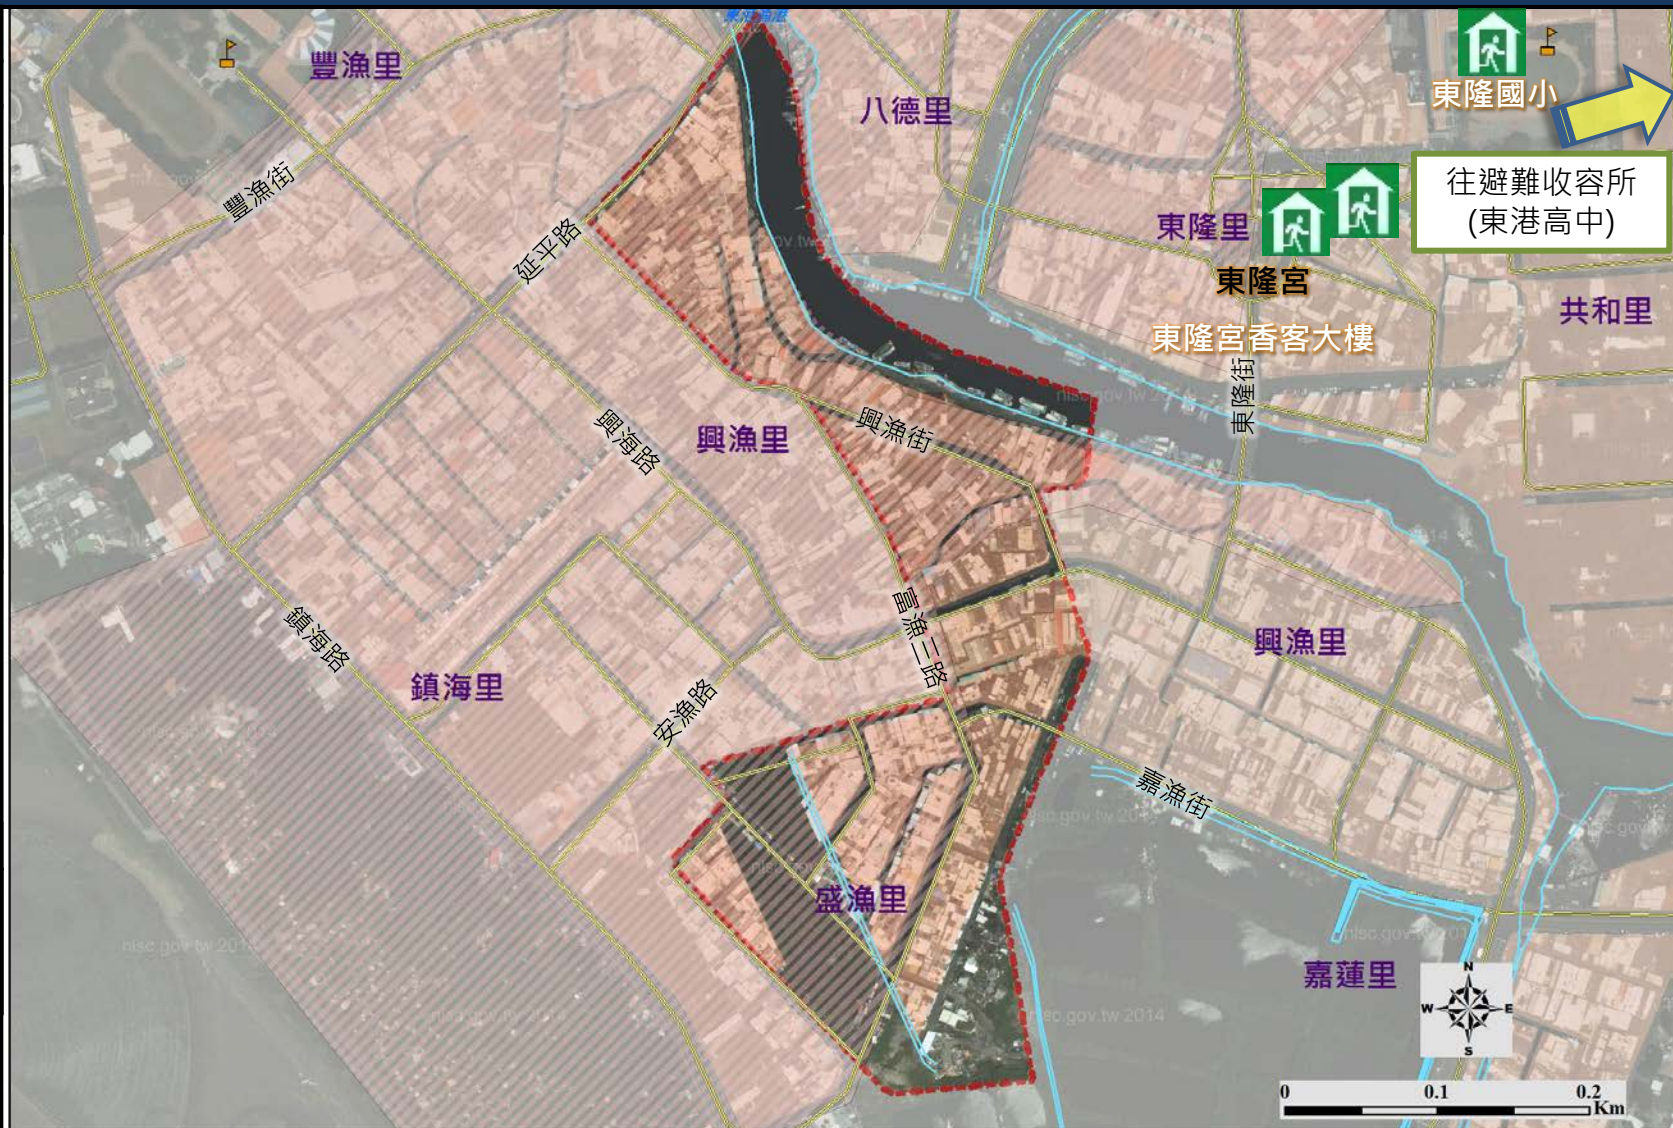

防災資訊表

盛漁里基本資料

• 總人口數: 1678 人

災害通報單位(人員)

1. 鄉鎮市(區)災害應變中心
  電話: (08)832-4131
2. 東港派出所
  電話: (08)833-8183
3. 東港消防分隊
  電話: (08)832-2009

防災資訊

1. 行政院農委會水土保持局
  <http://246.swcb.gov.tw/>
2. 經濟部水利署
  <http://www.wra.gov.tw/>
3. 交通部公路總局
  <http://www.thb.gov.tw/>
4. 內政部消防署
  <http://www.nfa.gov.tw/>

避難處所

東港國小
管理人:黃玉文
電話:(08)832-2019 #14

東隆宮香客大樓
管理人:陳小姐
電話:(08)835-3620

東港高中
管理人:陳建銘
電話:(08)832-2014#14

東港鎮公所106年03月製作

圖例	特定災害圖例	設施	設施
	易致災淹水範圍	道路	聚落
		學校單位	
		室內避難處所