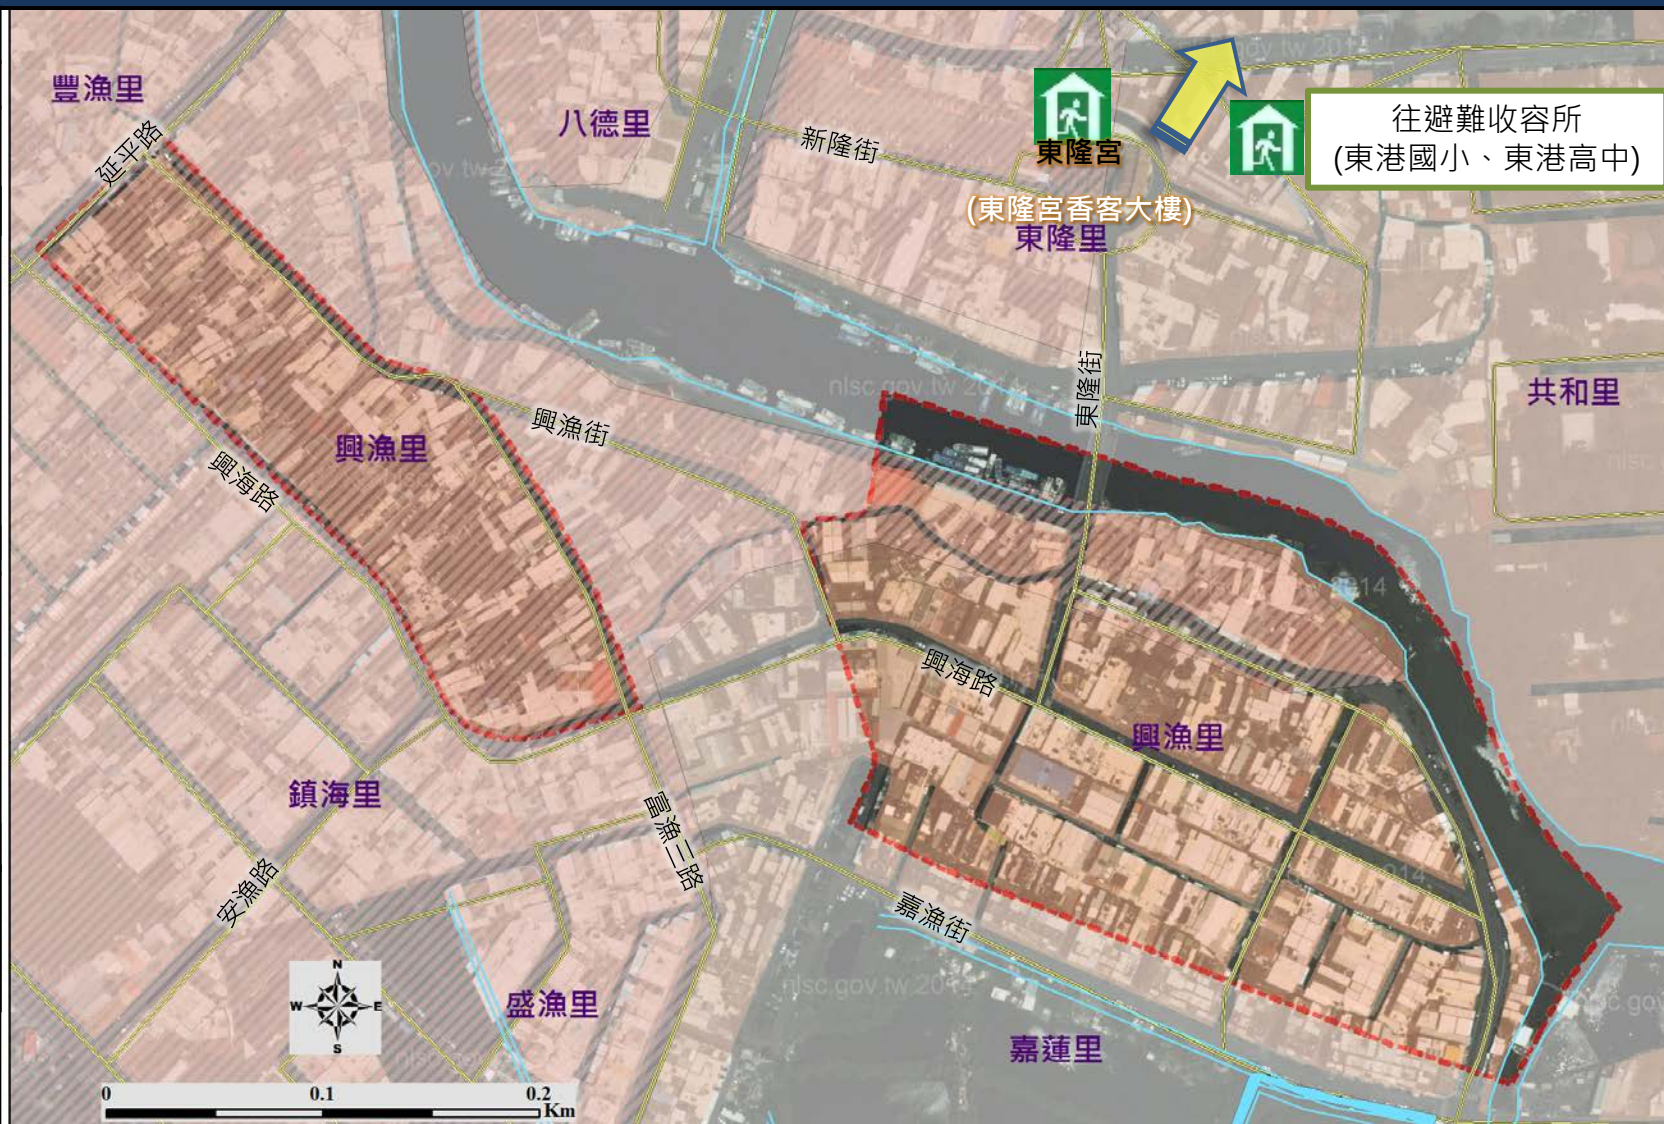

防災資訊表

興漁里基本資料

• 總人口數: 2535 人

災害通報單位(人員)

1. 鄉鎮市(區)災害應變中心
  電話: (08)832-4131
2. 東港派出所
  電話: (08)833-8183
3. 東港消防分隊
  電話: (08)832-2009

防災資訊

1. 行政院農委會水土保持局
  <http://246.swcb.gov.tw/>
2. 經濟部水利署
  <http://www.wra.gov.tw/>
3. 交通部公路總局
  <http://www.thb.gov.tw/>
4. 內政部消防署
  <http://www.nfa.gov.tw/>

避難處所

東港國小
管理人:黃玉文
電話:(08)832-2019 #14

東隆宮香客大樓
管理人:陳小姐
電話:(08)835-3620

東港高中
管理人:陳建銘
電話:(08)832-2014#14

東港鎮公所106年03月製作

圖例	特定災害圖例	設施	設施
	易致災淹水範圍	道路	聚落
		學校單位	
		室內避難處所