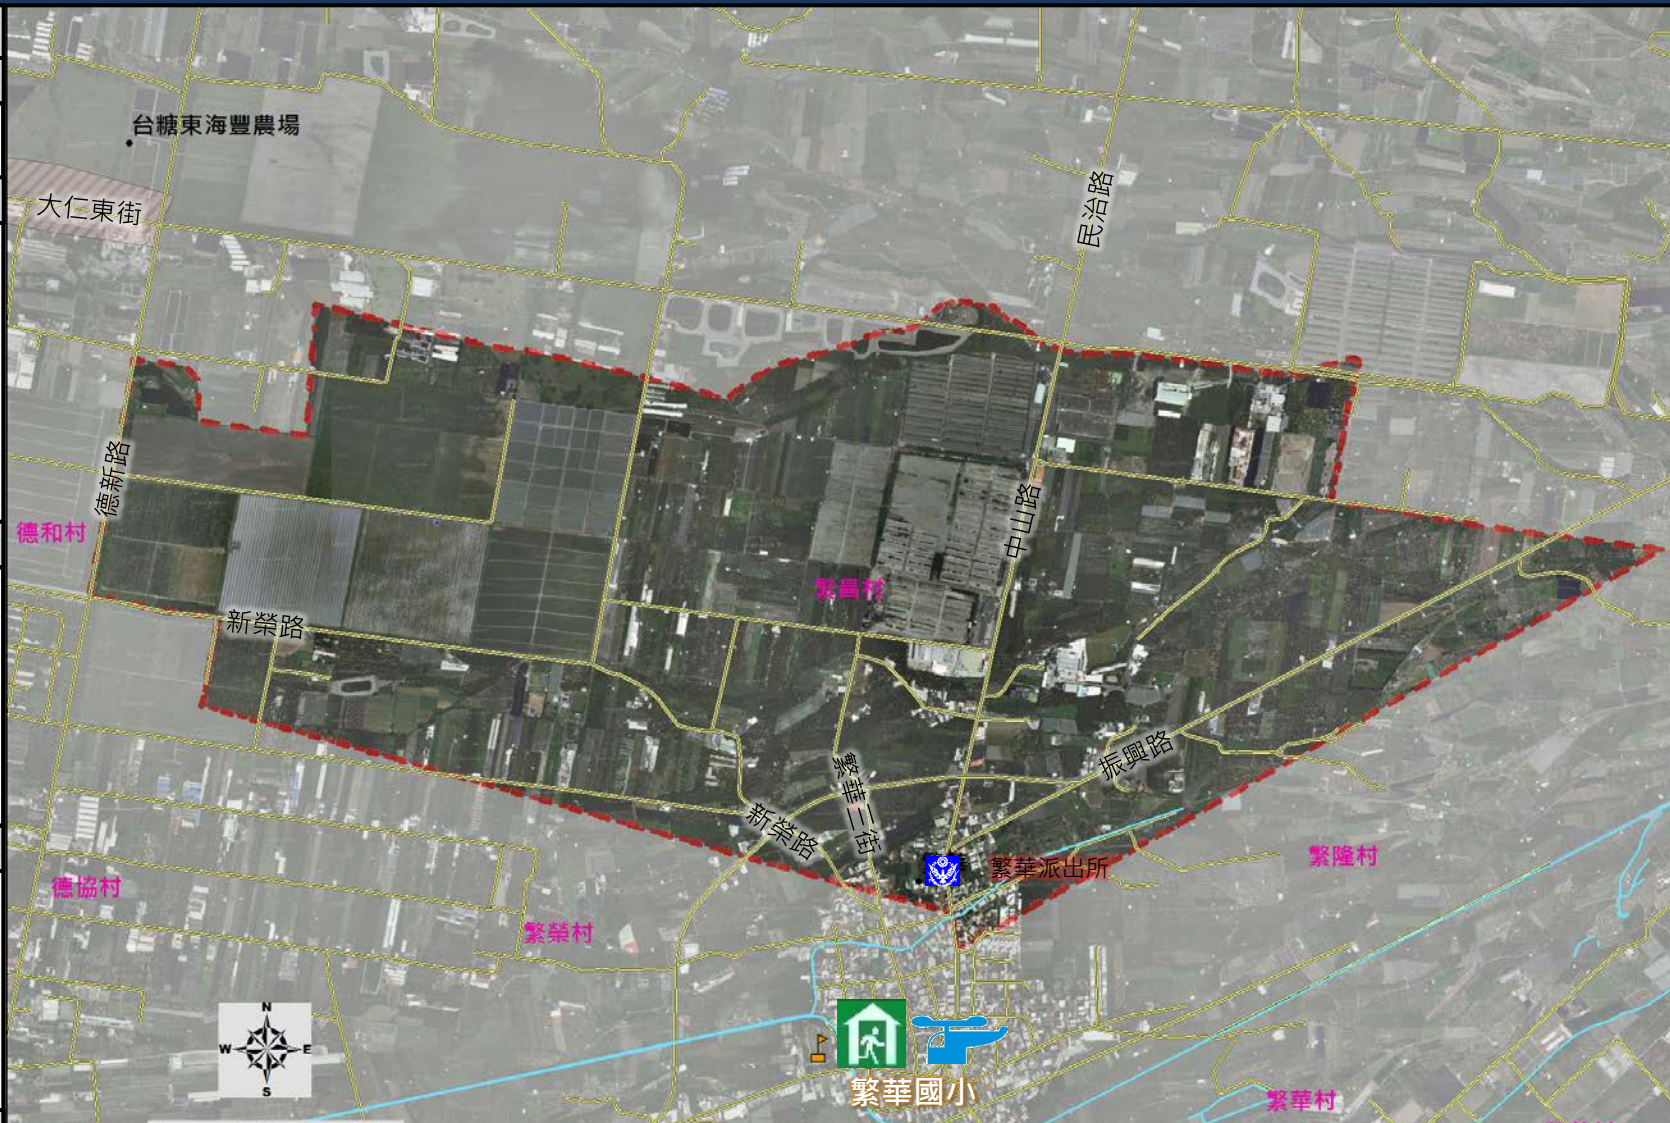

編號 1001306-013 屏東縣長治鄉繁昌村簡易疏散避難圖

防災資訊表

繁昌村基本資料

• 總人口數: 20686 人

災害通報單位(人員)

- 長治鄉災害應變中心
  電話: (08)736-8215
- 長治消防分隊
  電話: (08)762-6149
- 長治分駐所
  電話: (08)736-6741

防災資訊

1. 行政院農委會水土保持局
  <http://246.swcb.gov.tw/>
2. 經濟部水利署
  <http://www.wra.gov.tw/>
3. 交通部公路總局
  <http://www.thb.gov.tw/>
4. 內政部消防署
  <http://www.nfa.gov.tw/>

避難處所

繁華國小
地址: 長治鄉繁華村水源路96號
電話: (08)762-1254
管理人: 曾昆寶
面積: 20374 平方公尺
容納: 200 人

直升機起降點

繁華國小
地址: 長治鄉繁華村水源路96號
電話: (08)762-1254

長治鄉公所106年09月製作

圖例	特定災害圖例	設施	設施
	易致災淹水範圍	學校單位	直升機起降點
		道路	室內避難處所
		警察單位