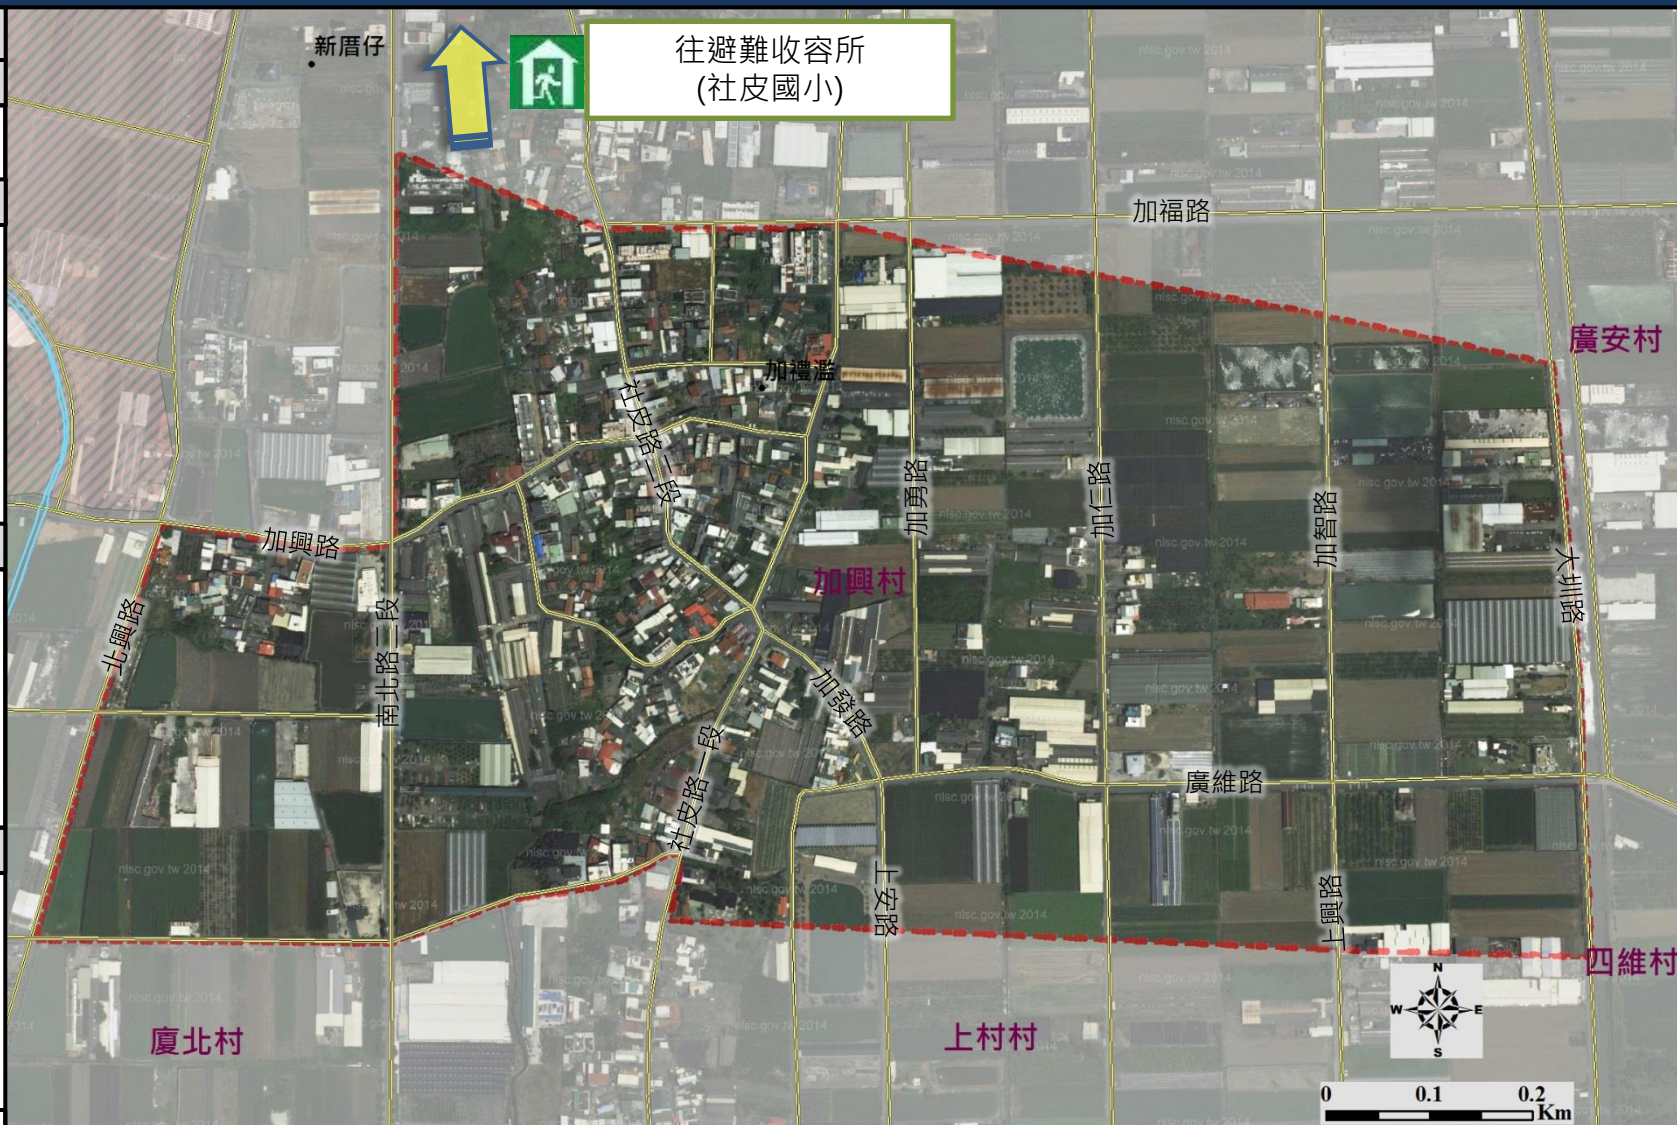

### 防災資訊

1. 行政院農委會水土保持局  
<http://246.swcb.gov.tw/>
2. 經濟部水利署  
<http://www.wra.gov.tw/>
3. 交通部公路總局  
<http://www.thb.gov.tw/>
4. 內政部消防署  
<http://www.nfa.gov.tw/>

### 避難處所

社皮國小  
地址: 萬丹鄉社皮村社皮路二段550號  
電話: (08)707-2162  
管理人: 黃裕賢  
面積: 1400 平方公尺  
容納: 100 人

萬丹鄉公所105年04月製作

圖例	特定災害圖例	設施	設施
	易致災淹水範圍	道路	室內避難處所