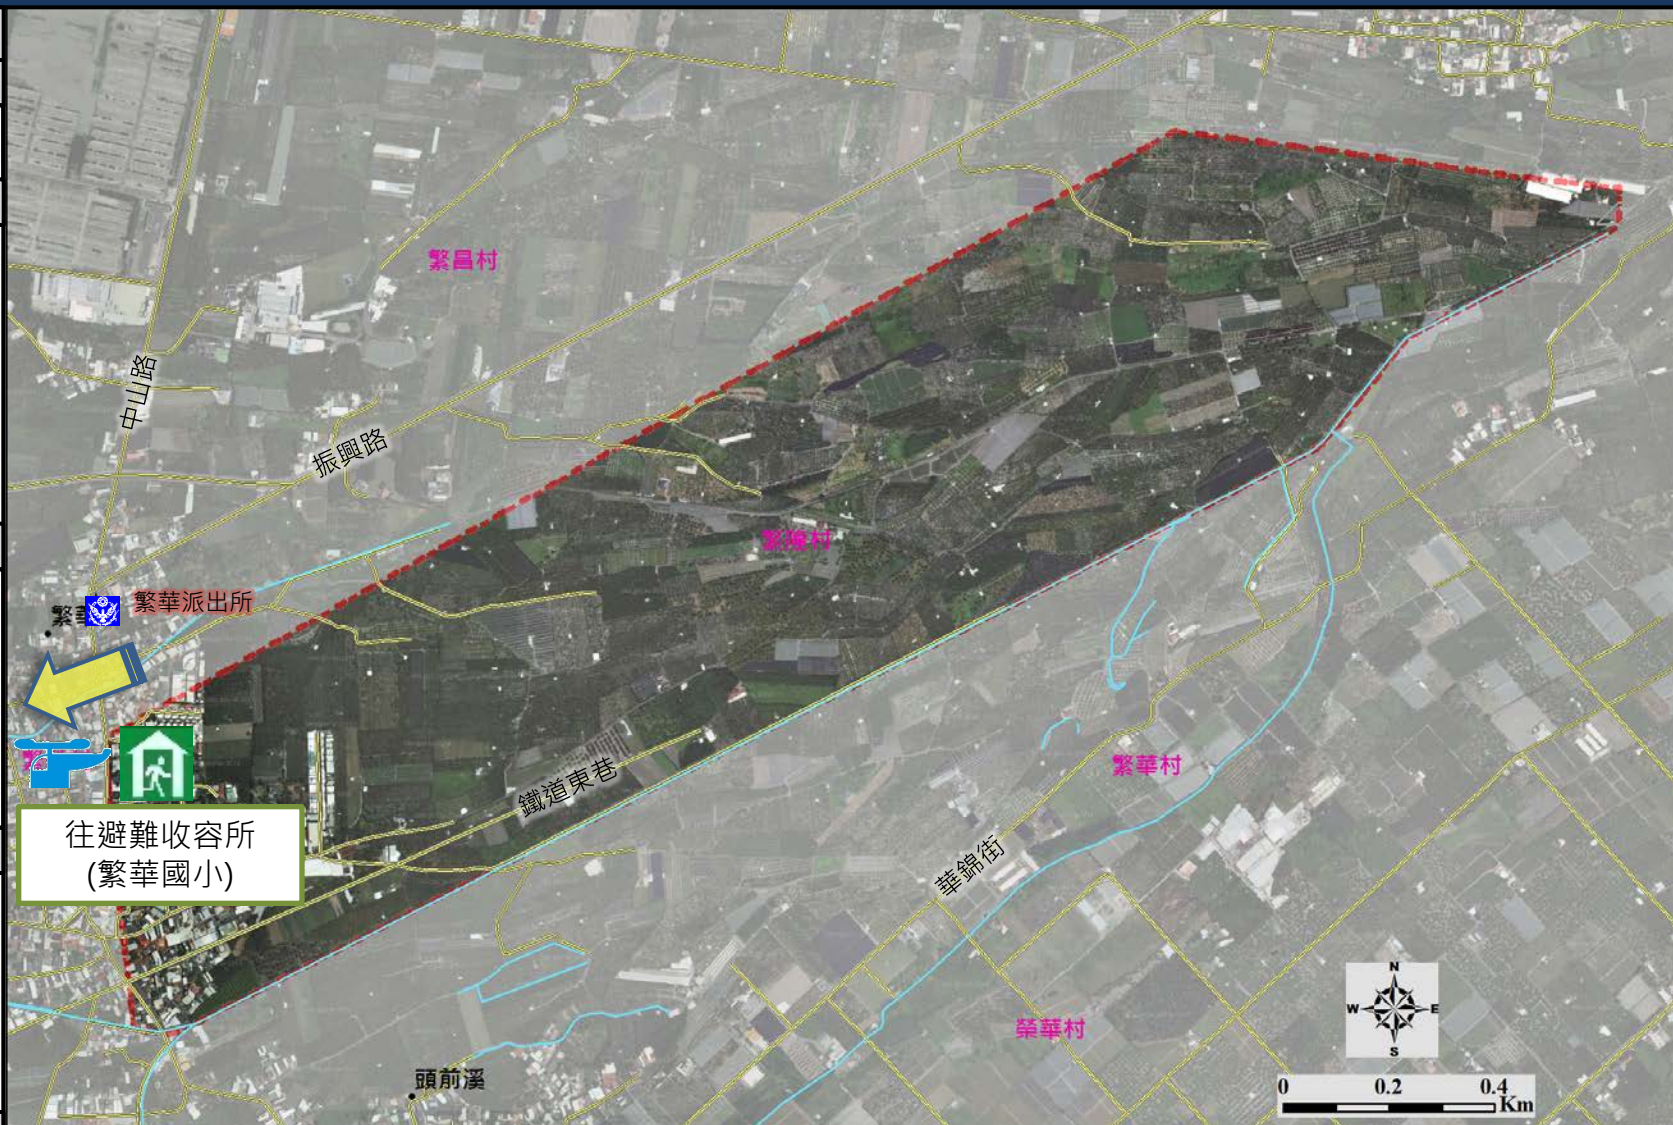

避難處所

繁華國小
地址: 長治鄉繁華村水源路96號
電話: (08)762-1254
管理人: 曾昆寶
面積: 20374 平方公尺
容納: 200人

直升機起降點

繁華國小
地址: 長治鄉繁華村水源路96號
電話: (08)762-1254

長治鄉公所106年09月製作

往避難收容所
(繁華國小)

圖例	設施		設施		設施	
		學校單位		直升機起降點		
		道路		室內避難處所		
		警察單位				