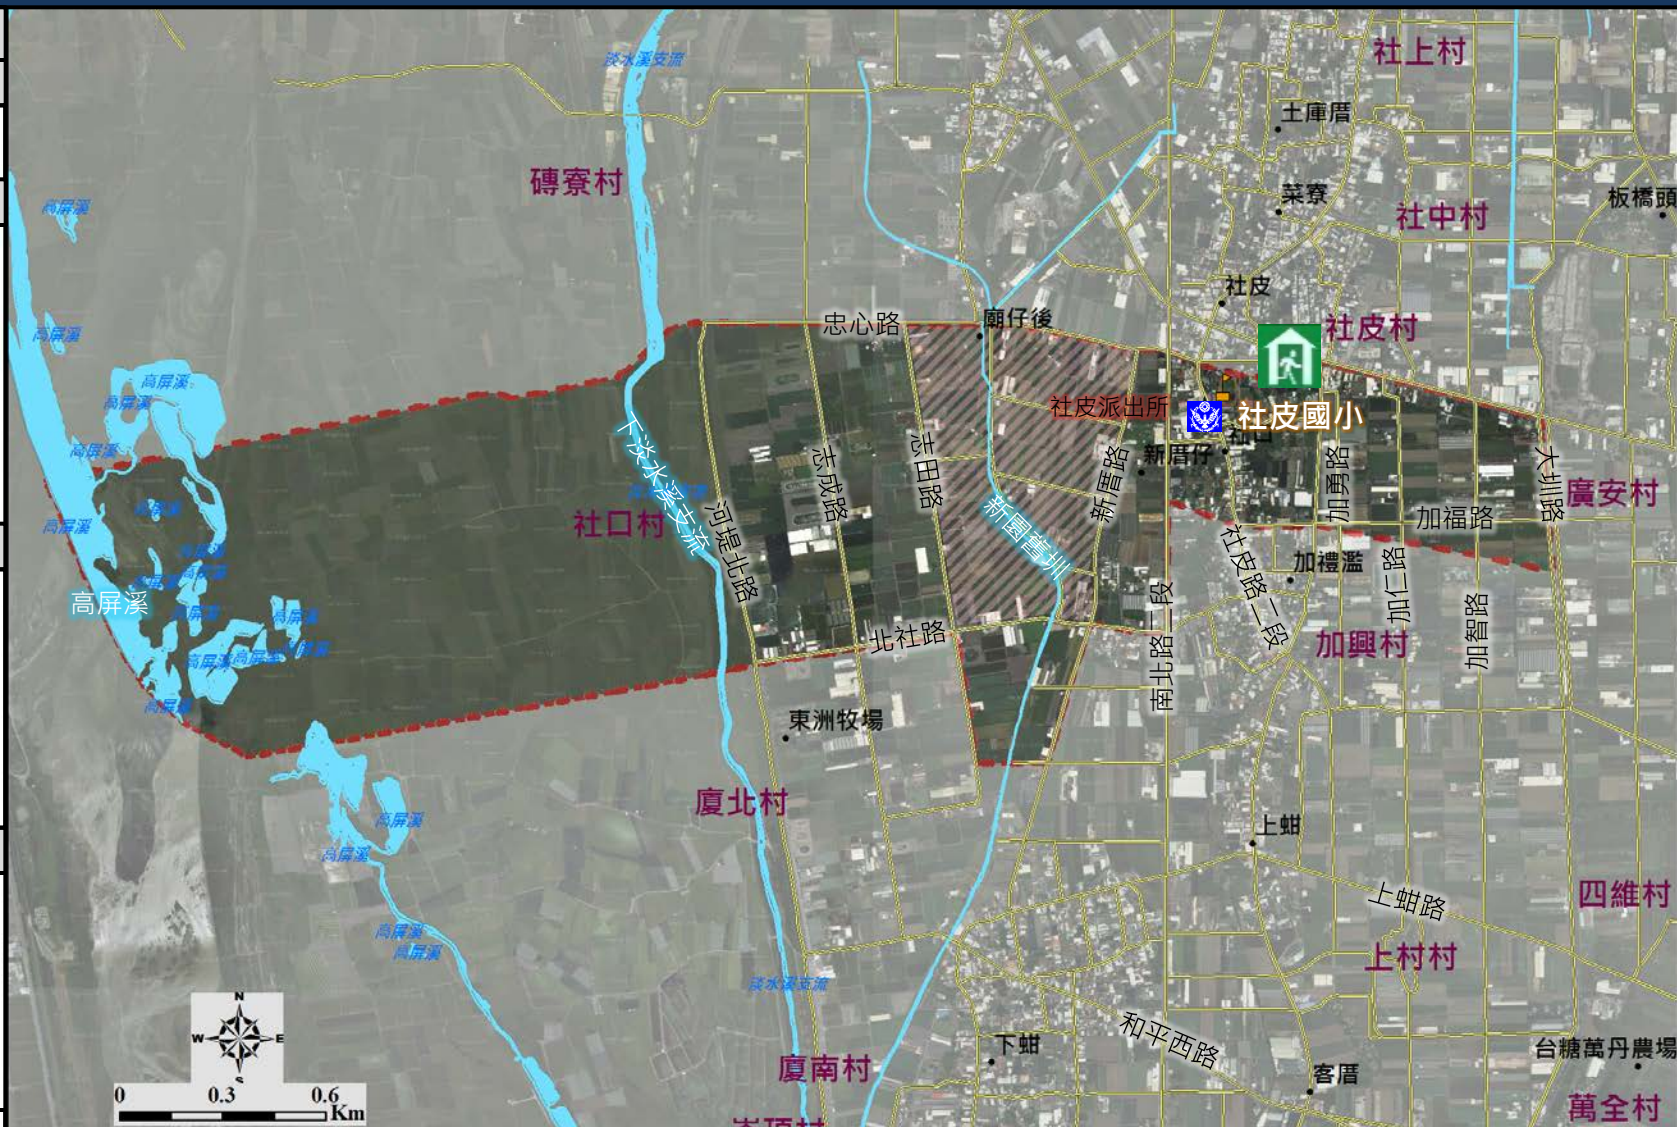

編號 1001305-016 屏東縣萬丹鄉社口村簡易疏散避難圖

防災資訊表

社口村基本資料

• 總人口數: 1598 人

災害通報單位(人員)

- 萬丹鄉災害應變中心
電話: (08)777-6937
- 萬丹消防分隊
電話: (08)777-2674
- 萬丹分駐所
電話: (08)777-2004

防災資訊

1. 行政院農委會水土保持局
<http://246.swcb.gov.tw/>
2. 經濟部水利署
<http://www.wra.gov.tw/>
3. 交通部公路總局
<http://www.thb.gov.tw/>
4. 內政部消防署
<http://www.nfa.gov.tw/>

避難處所

社皮國小
地址: 萬丹鄉社皮村社皮路二段550號
電話: (08)707-2162
管理人: 黃裕賢
面積: 1400 平方公尺
容納: 100 人

萬丹鄉公所106年09月製作

圖例	特定災害圖例	設施	設施
	易致災淹水範圍	學校單位	警察單位
		道路	
		室內避難處所	