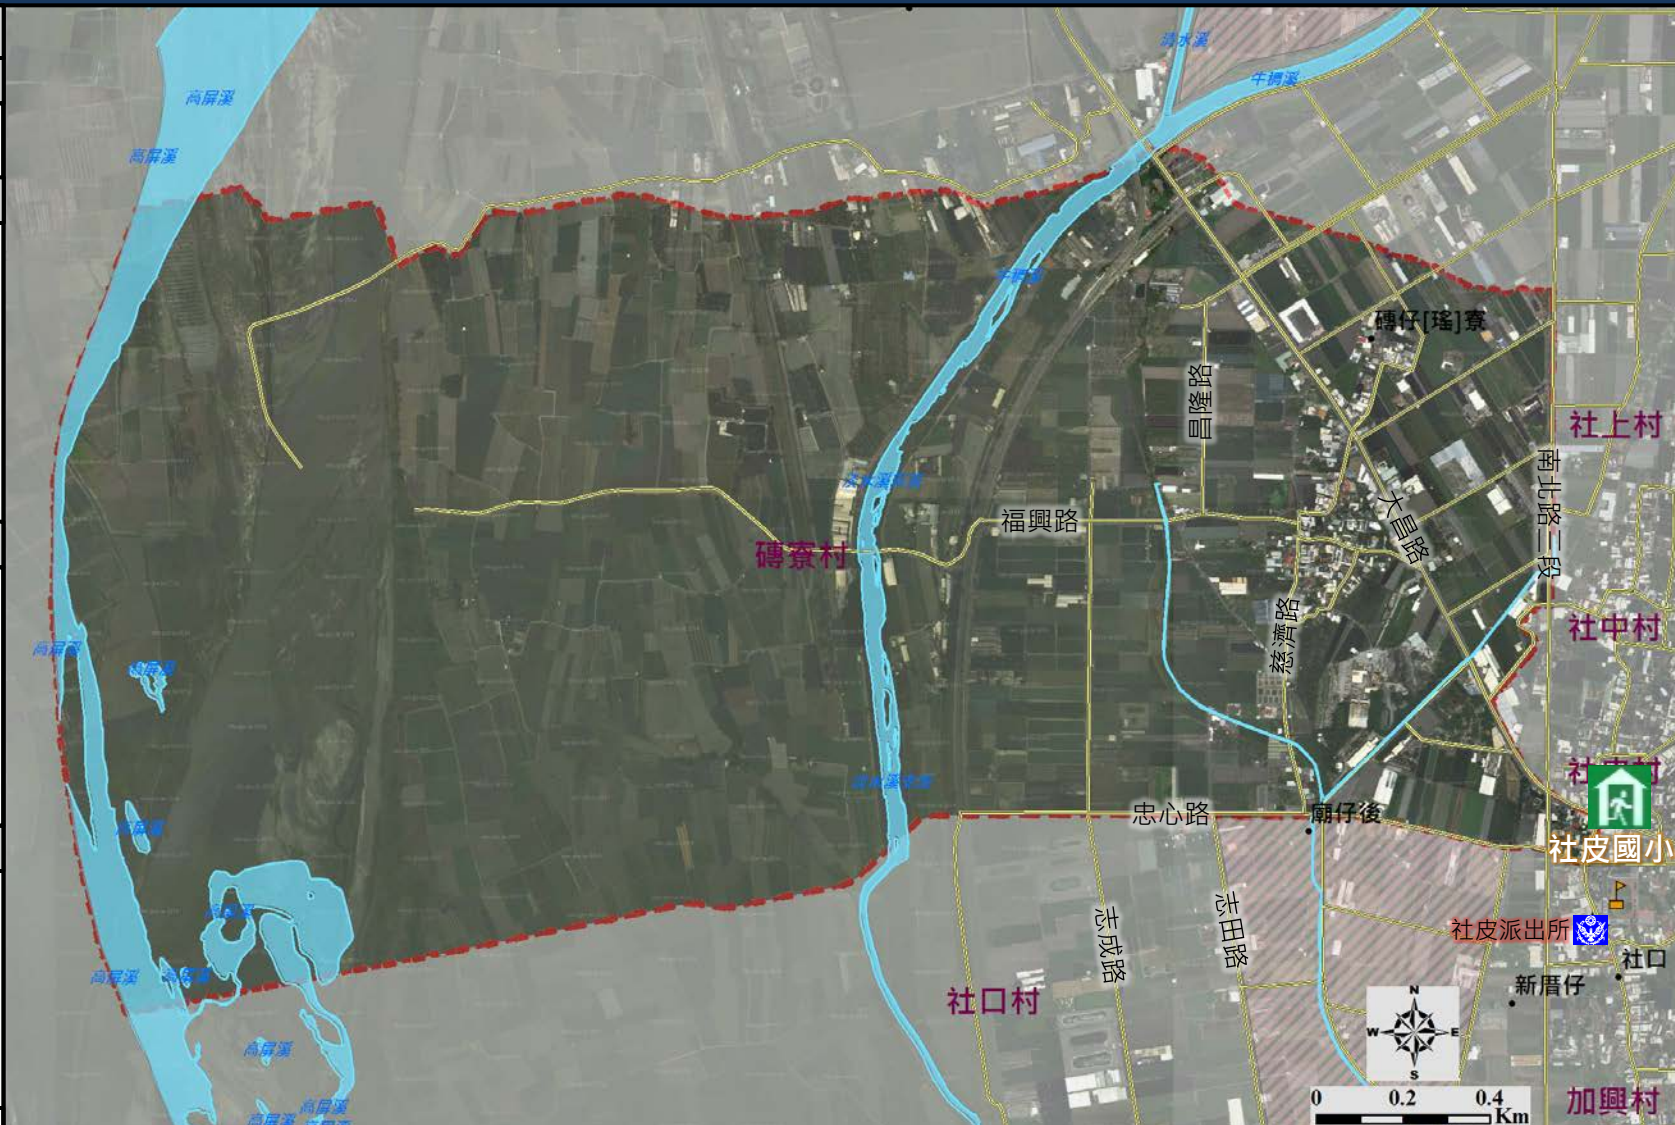

編號 1001305-017 屏東縣萬丹鄉磚寮村簡易疏散避難圖

防災資訊表

磚寮村基本資料

• 總人口數: 1144 人

災害通報單位(人員)

- 萬丹鄉災害應變中心
電話: (08)777-6937
- 萬丹消防分隊
電話: (08)777-2674
- 萬丹分駐所
電話: (08)777-2004

防災資訊

1. 行政院農委會水土保持局
<http://246.swcb.gov.tw/>
2. 經濟部水利署
<http://www.wra.gov.tw/>
3. 交通部公路總局
<http://www.thb.gov.tw/>
4. 內政部消防署
<http://www.nfa.gov.tw/>

避難處所

社皮國小
地址: 萬丹鄉社皮村社皮路二段550號
電話: (08) 7072162
管理人: 黃裕賢
面積: 1400 平方公尺
容納: 100 人

萬丹鄉公所106年09月製作

圖例	特定災害圖例	設施	設施
	易致災淹水範圍	學校單位	警察單位
		道路	
		室內避難處所	