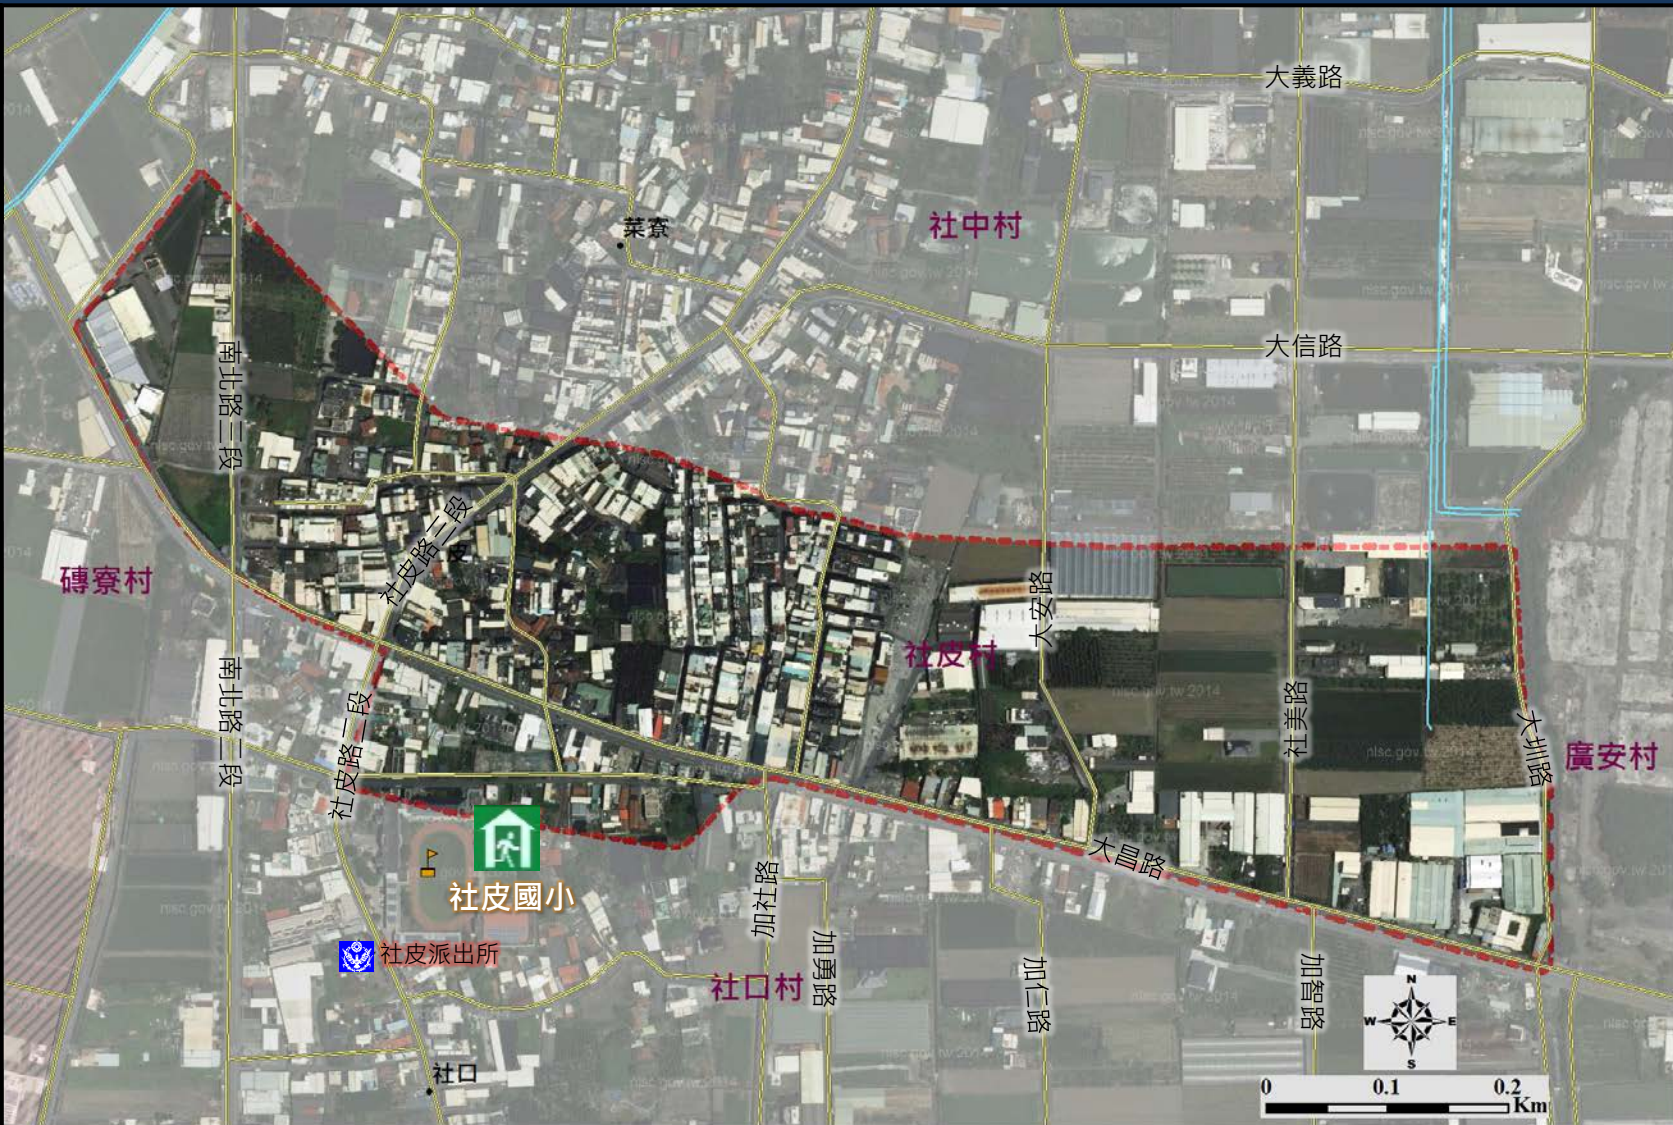

編號 1001305-018 屏東縣萬丹鄉社皮村簡易疏散避難圖

防災資訊表

社皮村基本資料

• 總人口數: 2331 人

災害通報單位(人員)

- 萬丹鄉災害應變中心
電話: (08)777-6937
- 萬丹消防分隊
電話: (08)777-2674
- 萬丹分駐所
電話: (08)777-2004

防災資訊

1. 行政院農委會水土保持局
<http://246.swcb.gov.tw/>
2. 經濟部水利署
<http://www.wra.gov.tw/>
3. 交通部公路總局
<http://www.thb.gov.tw/>
4. 內政部消防署
<http://www.nfa.gov.tw/>

避難處所

社皮國小
地址: 萬丹鄉社皮村社皮路二段550號
電話: (08)707-2162
管理人: 黃裕賢
面積: 1400 平方公尺
容納: 100 人

圖例	特定災害圖例	設施	設施
	易致災淹水範圍	學校單位	警察單位
		道路	
		室內避難處所	

萬丹鄉公所106年09月製作