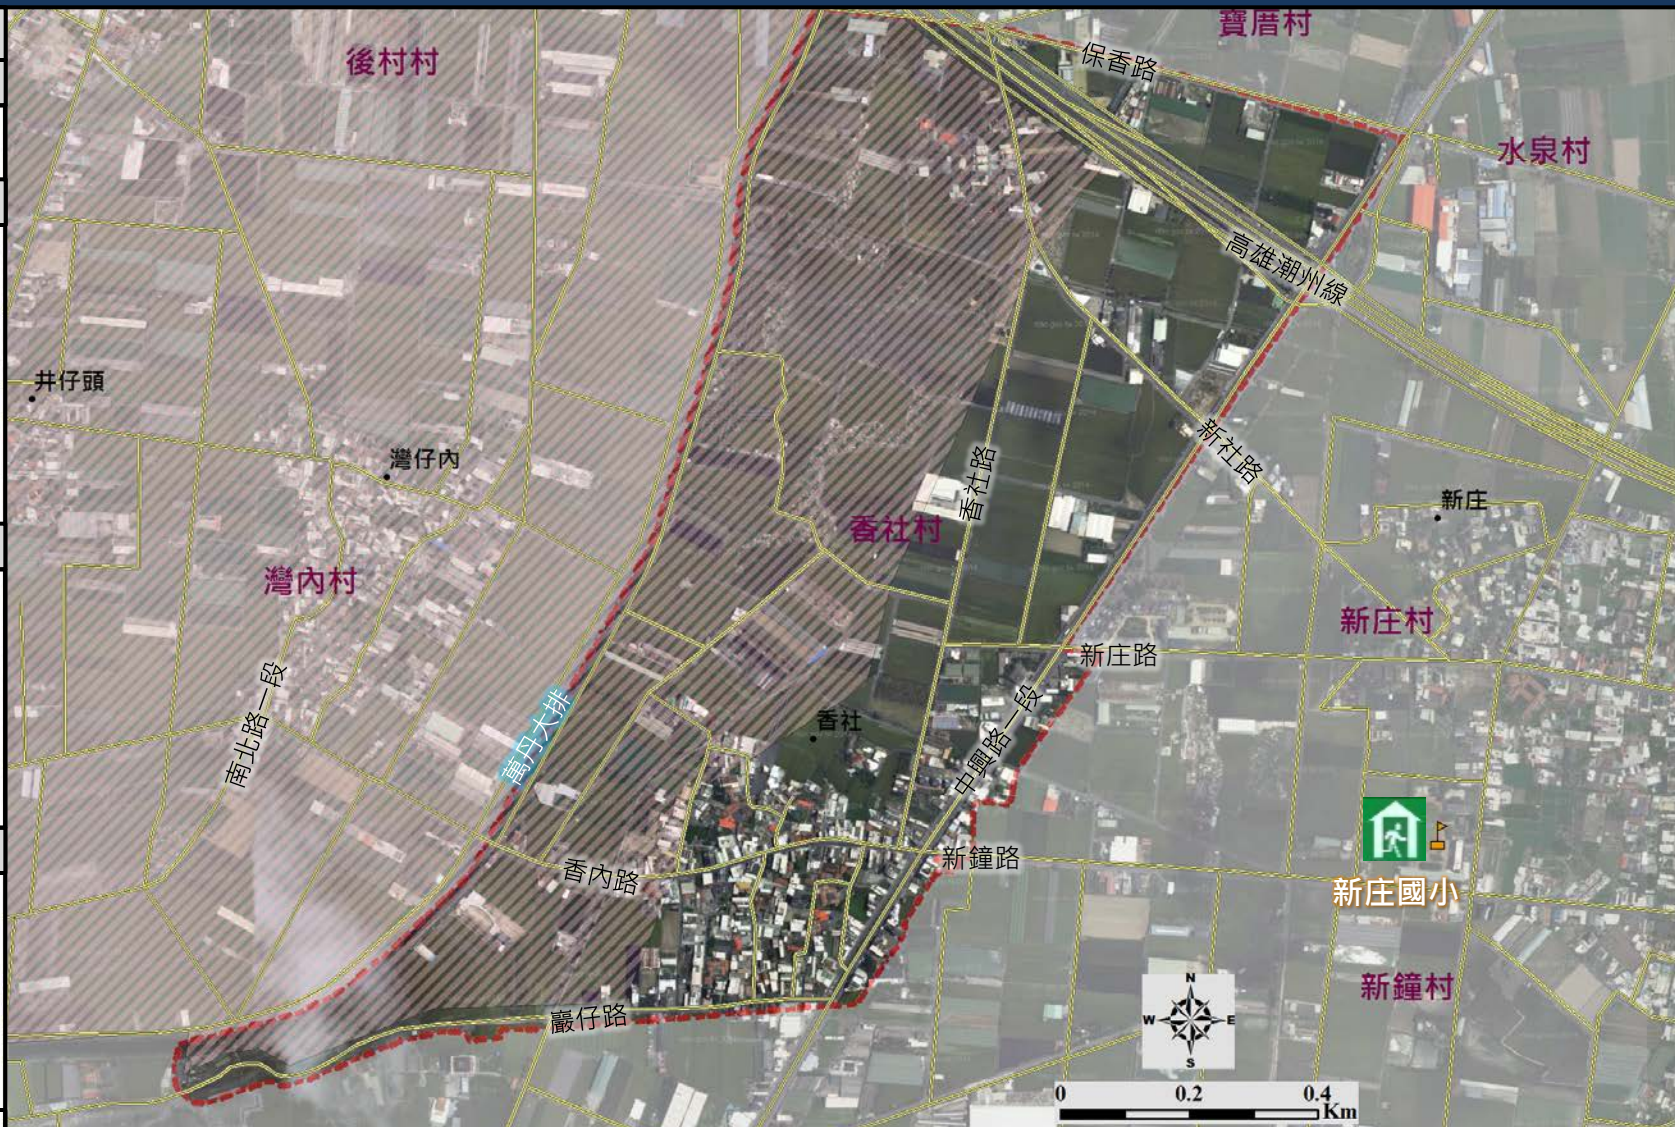

編號 1001305-023 屏東縣萬丹鄉香社村簡易疏散避難圖

防災資訊表

香社村基本資料

• 總人口數: 1892 人

災害通報單位(人員)

- 萬丹鄉災害應變中心
電話: (08)777-6937
- 萬丹消防分隊
電話: (08)777-2674
- 萬丹分駐所
電話: (08)777-2004
- 村長: 宋安定
電話: (08)777-3550

防災資訊

1. 行政院農委會水土保持局
<http://246.swcb.gov.tw/>
2. 經濟部水利署
<http://www.wra.gov.tw/>
3. 交通部公路總局
<http://www.thb.gov.tw/>
4. 內政部消防署
<http://www.nfa.gov.tw/>

避難處所

新庄國小
地址: 萬丹鄉新庄村新鐘路410號
電話: (08)777-2230
管理人: 陳俊華
面積: 168 平方公尺
容納: 60 人

萬丹鄉公所106年09月製作

圖例	特定災害圖例	設施	設施
	易致災淹水範圍	學校單位	
		道路	
		室內避難處所	