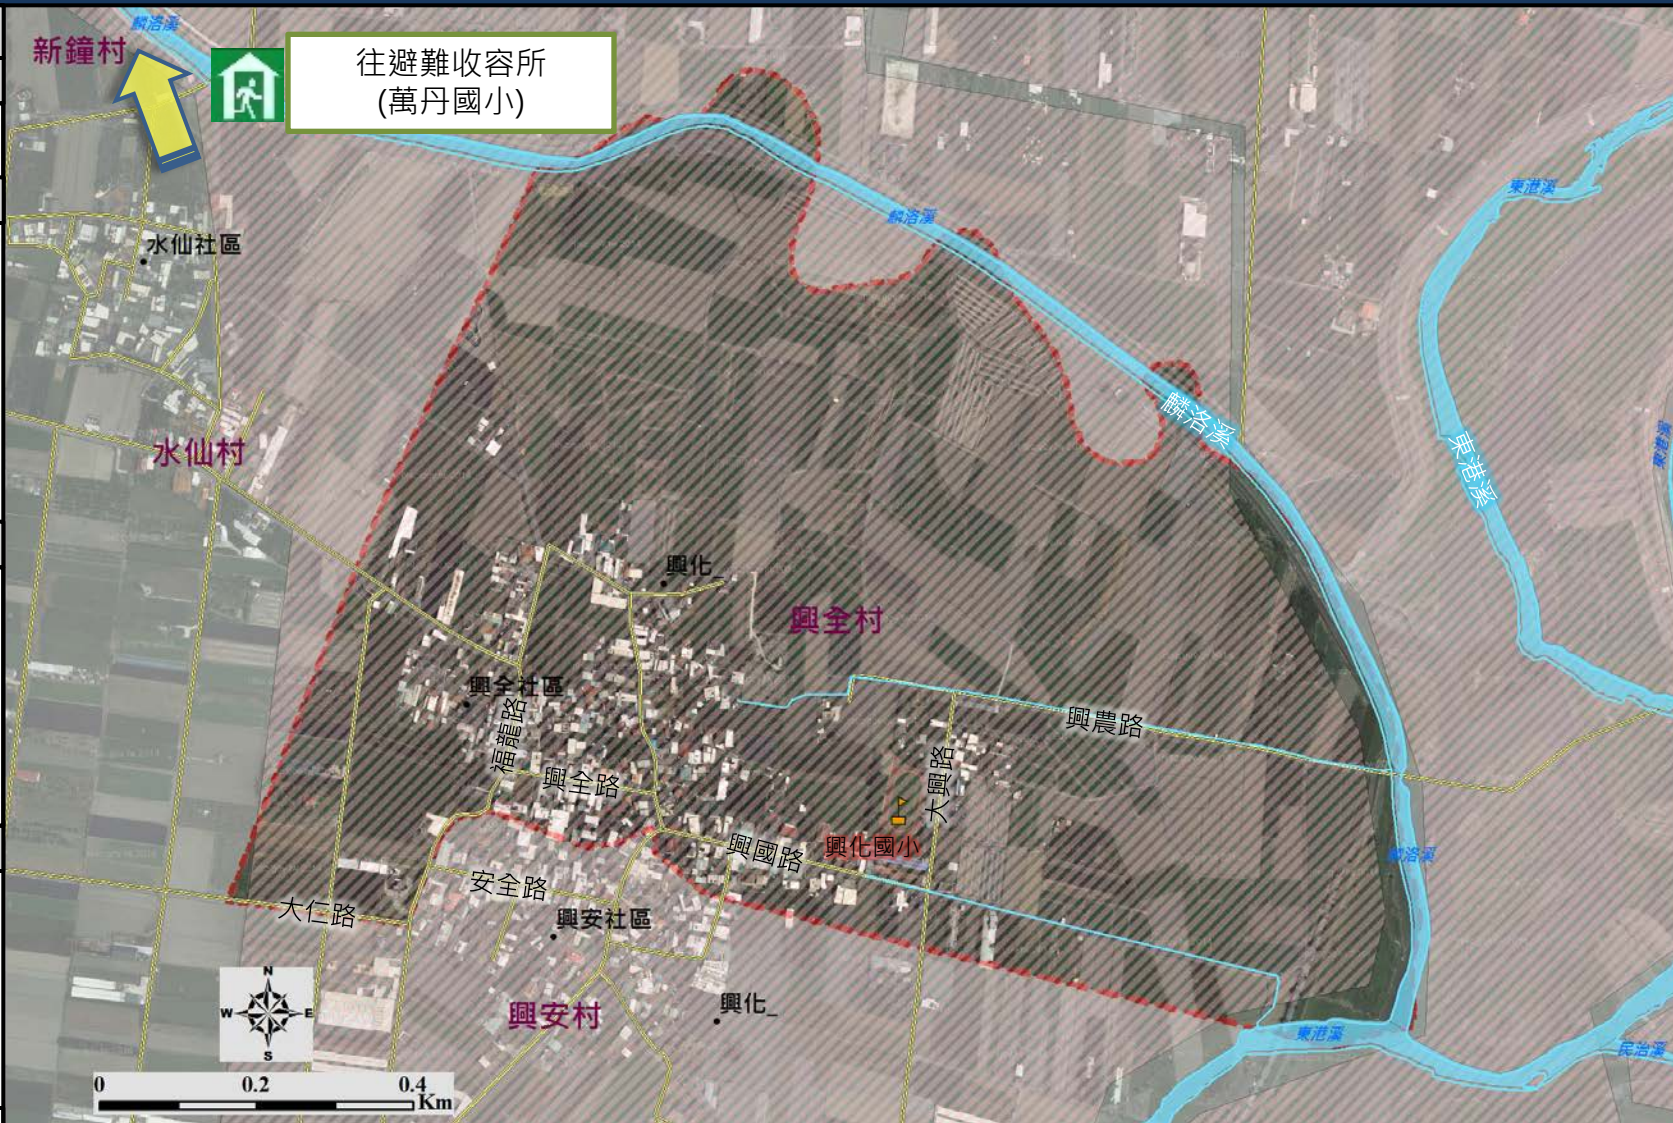

編號 1001305-027 屏東縣萬丹鄉興全村簡易疏散避難圖

防災資訊表

興全村基本資料

• 總人口數: 1351 人

災害通報單位(人員)

- 萬丹鄉災害應變中心
電話: (08)777-6937
- 萬丹消防分隊
電話: (08)777-2674
- 萬丹分駐所
電話: (08)777-2004

防災資訊

1. 行政院農委會水土保持局
<http://246.swcb.gov.tw/>
2. 經濟部水利署
<http://www.wra.gov.tw/>
3. 交通部公路總局
<http://www.thb.gov.tw/>
4. 內政部消防署
<http://www.nfa.gov.tw/>

避難處所

萬丹國小
地址: 萬丹鄉賣厝村萬新路1497號
電話: (08)777-2014
管理人: 張庭炎
面積: 550 平方公尺
容納: 150 人

萬丹鄉公所106年09月製作

圖例	特定災害圖例	設施	設施
	易致災淹水範圍	學校單位	
		道路	
		室內避難處所	