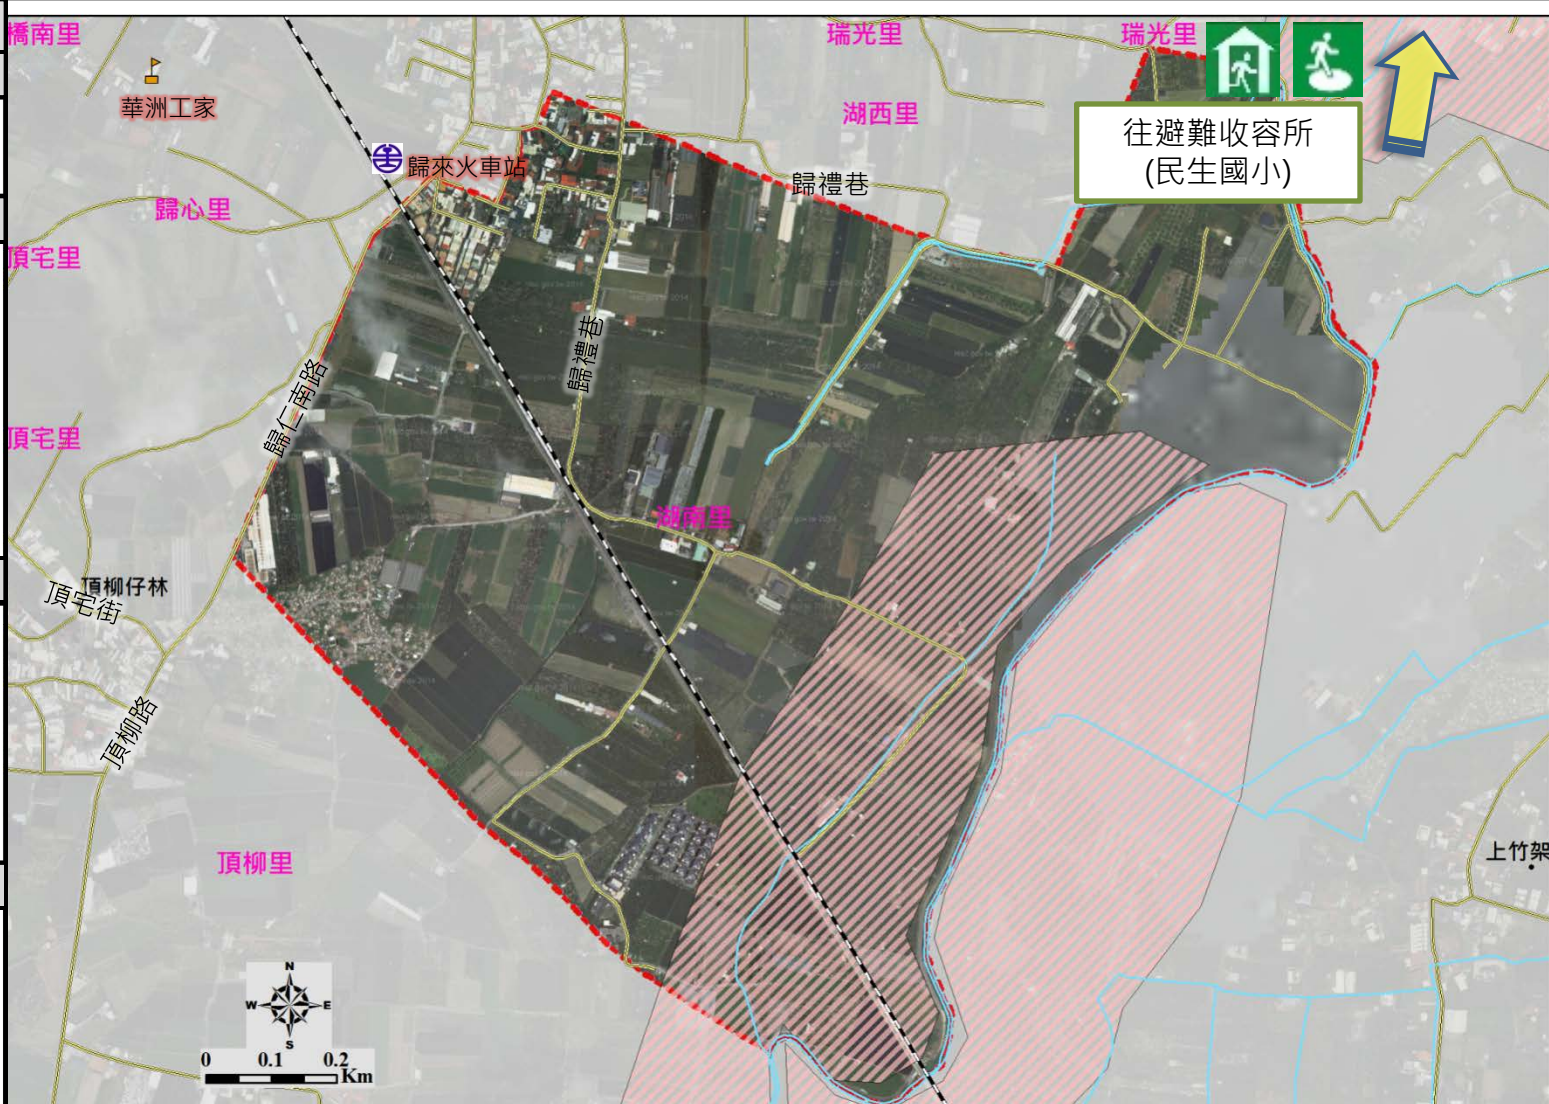

地點：民生國小

管理人：陳富傑

容納：室內150人

室外115人

地址：安心四橫巷139-1號

電話：08-7223241#104

屏東市公所106年3月製作

圖例	特定災害圖例		設施		設施	
		易致災淹水範圍		室內避難處所		道路
				室外避難處所		鐵路
				學校單位		火車站