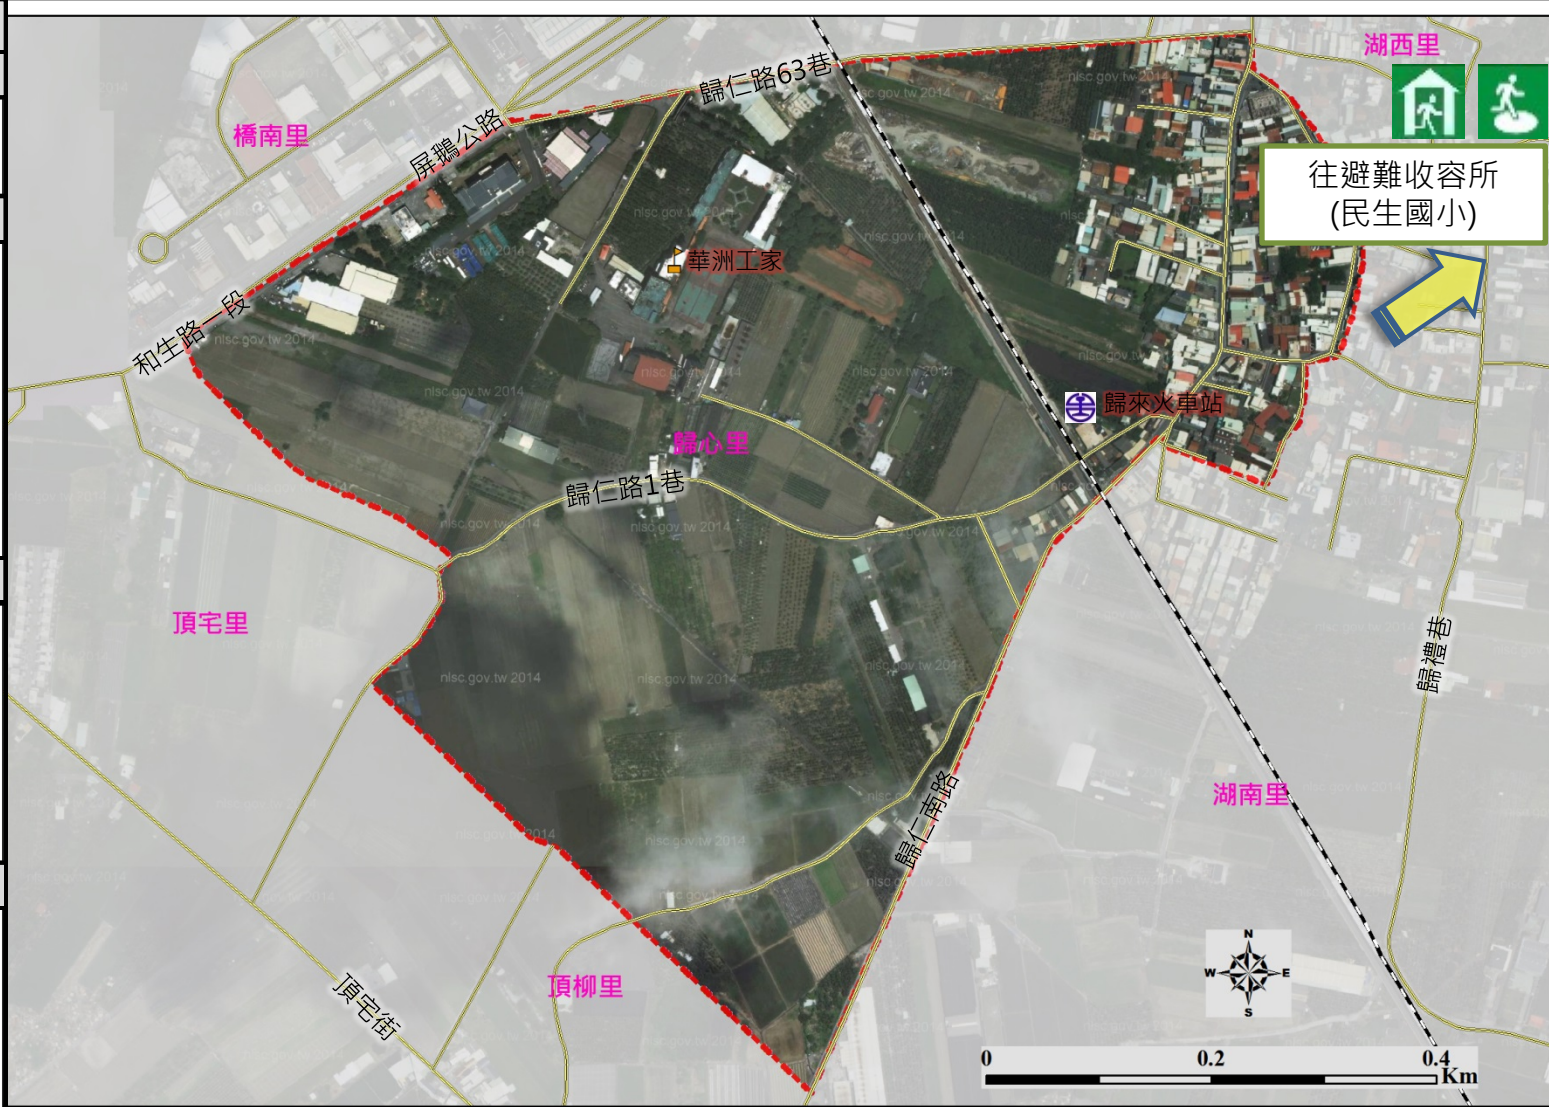

防災資訊表

村(里)基本資料

•總人口數：1330人

災害通報單位(人員)

- 1.屏東市災害應變中心
電話：08-7560101
- 2.歸來派出所
電話：08-7224416
- 3.屏東消防分隊
電話：119

防災資訊

- 1.經濟部水利署
<http://www.wra.gov.tw/>
- 2.交通部公路總局
<http://www.thb.gov.tw/>

避難處所

地點：民生國小
 管理人：陳富傑
 容納：室內150人
 室外115人
 地址：安心四橫巷139-1號
 電話：08-7223241#104

屏東市公所106年3月製作

圖例	設施	設施	設施
	室內避難處所	道路	
	室外避難處所	鐵路	
	學校單位	火車站	