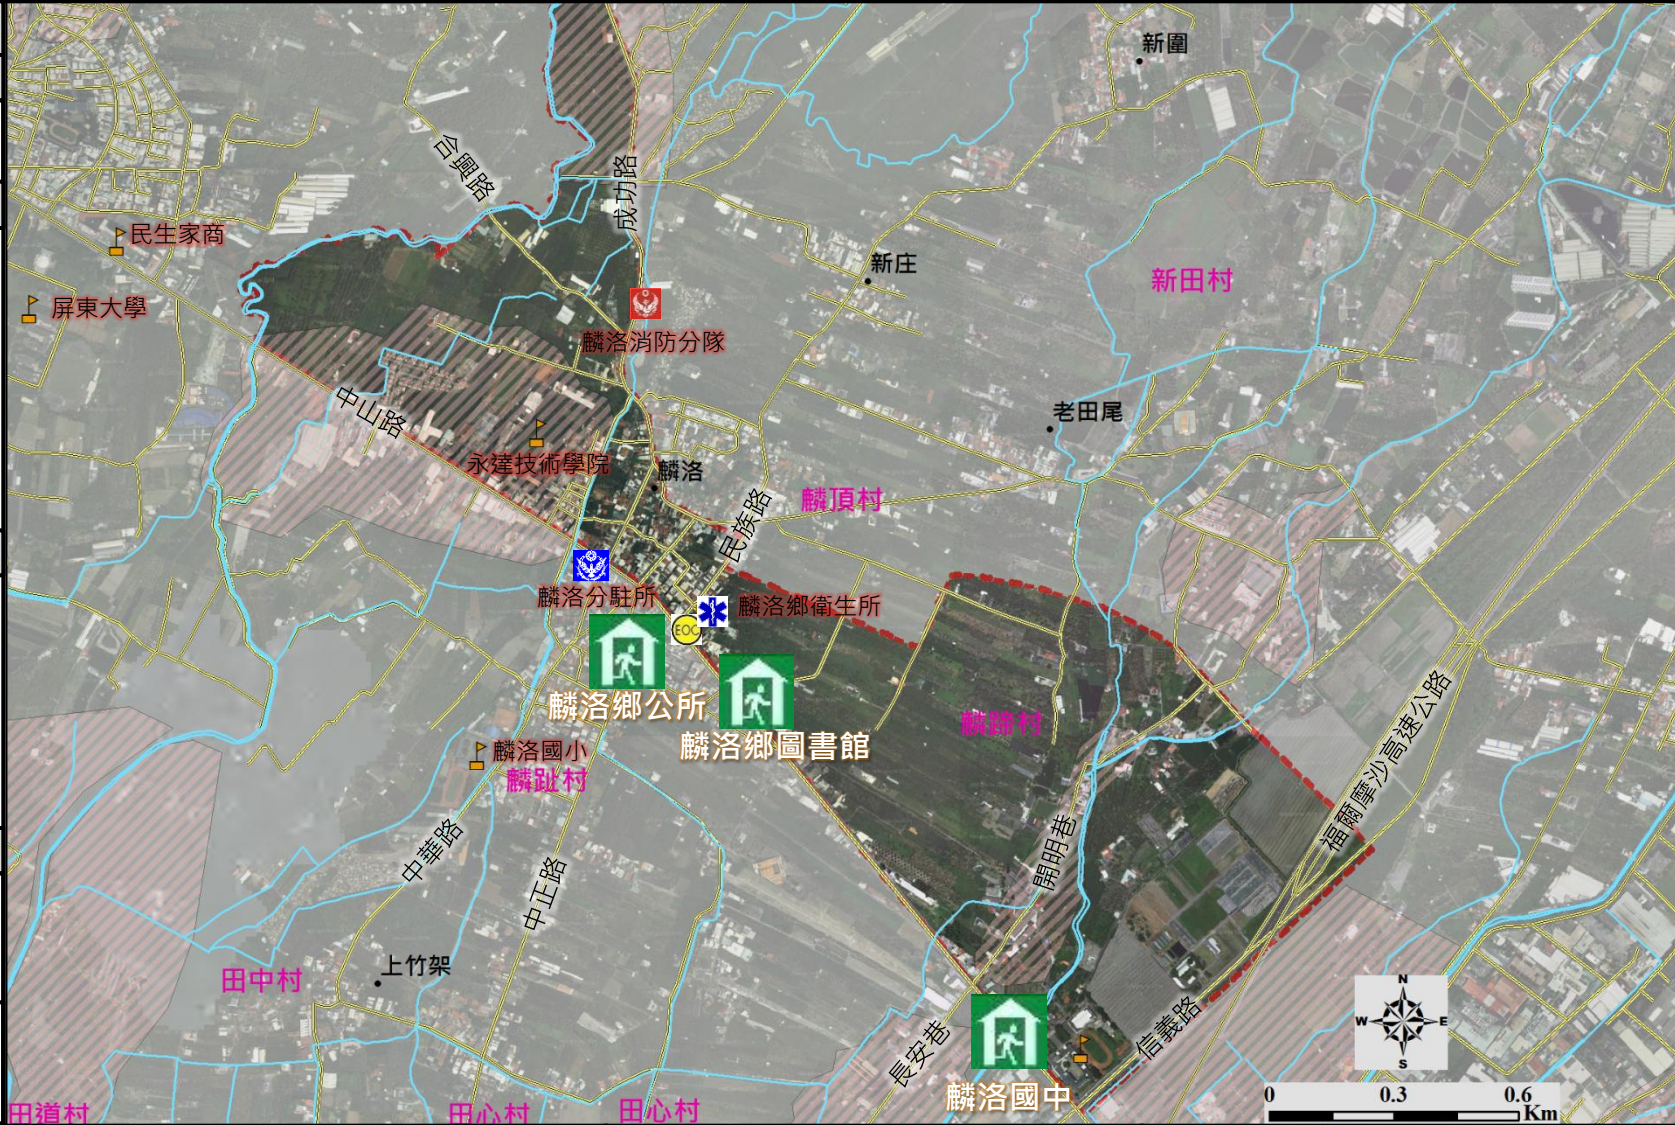

編號 1001307-003 屏東縣麟洛鄉麟蹄村簡易疏散避難圖

防災資訊表

麟蹄村基本資料

• 總人口數: 1767 人

災害通報單位(人員)

- 麟洛鄉災害應變中心
電話: (08)722-2553
- 麟洛消防分隊
電話: (08)722-1546
- 麟洛分駐所
電話: (08)722-1528

防災資訊

1. 行政院農委會水土保持局
<http://246.swcb.gov.tw/>
2. 經濟部水利署
<http://www.wra.gov.tw/>
3. 交通部公路總局
<http://www.thb.gov.tw/>
4. 內政部消防署
<http://www.nfa.gov.tw/>

避難處所

麟洛鄉公所
地址: 麟洛鄉麟蹄村中山路186號
電話: (08)722-2553#14
管理人: 鍾壽喜

麟洛鄉圖書館
地址: 麟洛鄉麟蹄村中山路186號
電話: (08) 722-2553 管理人: 涂秀京

麟洛國中
地址: 麟洛鄉麟蹄村中山路2號
電話: (08)722-2812#25
管理人: 張世良

麟洛鄉公所106年06月製作

圖例	特定災害圖例、設施		設施			
		易致災淹水範圍		道路		警察單位
		室內避難處所		鄉鎮市公所		消防單位
	學校單位		衛生所			