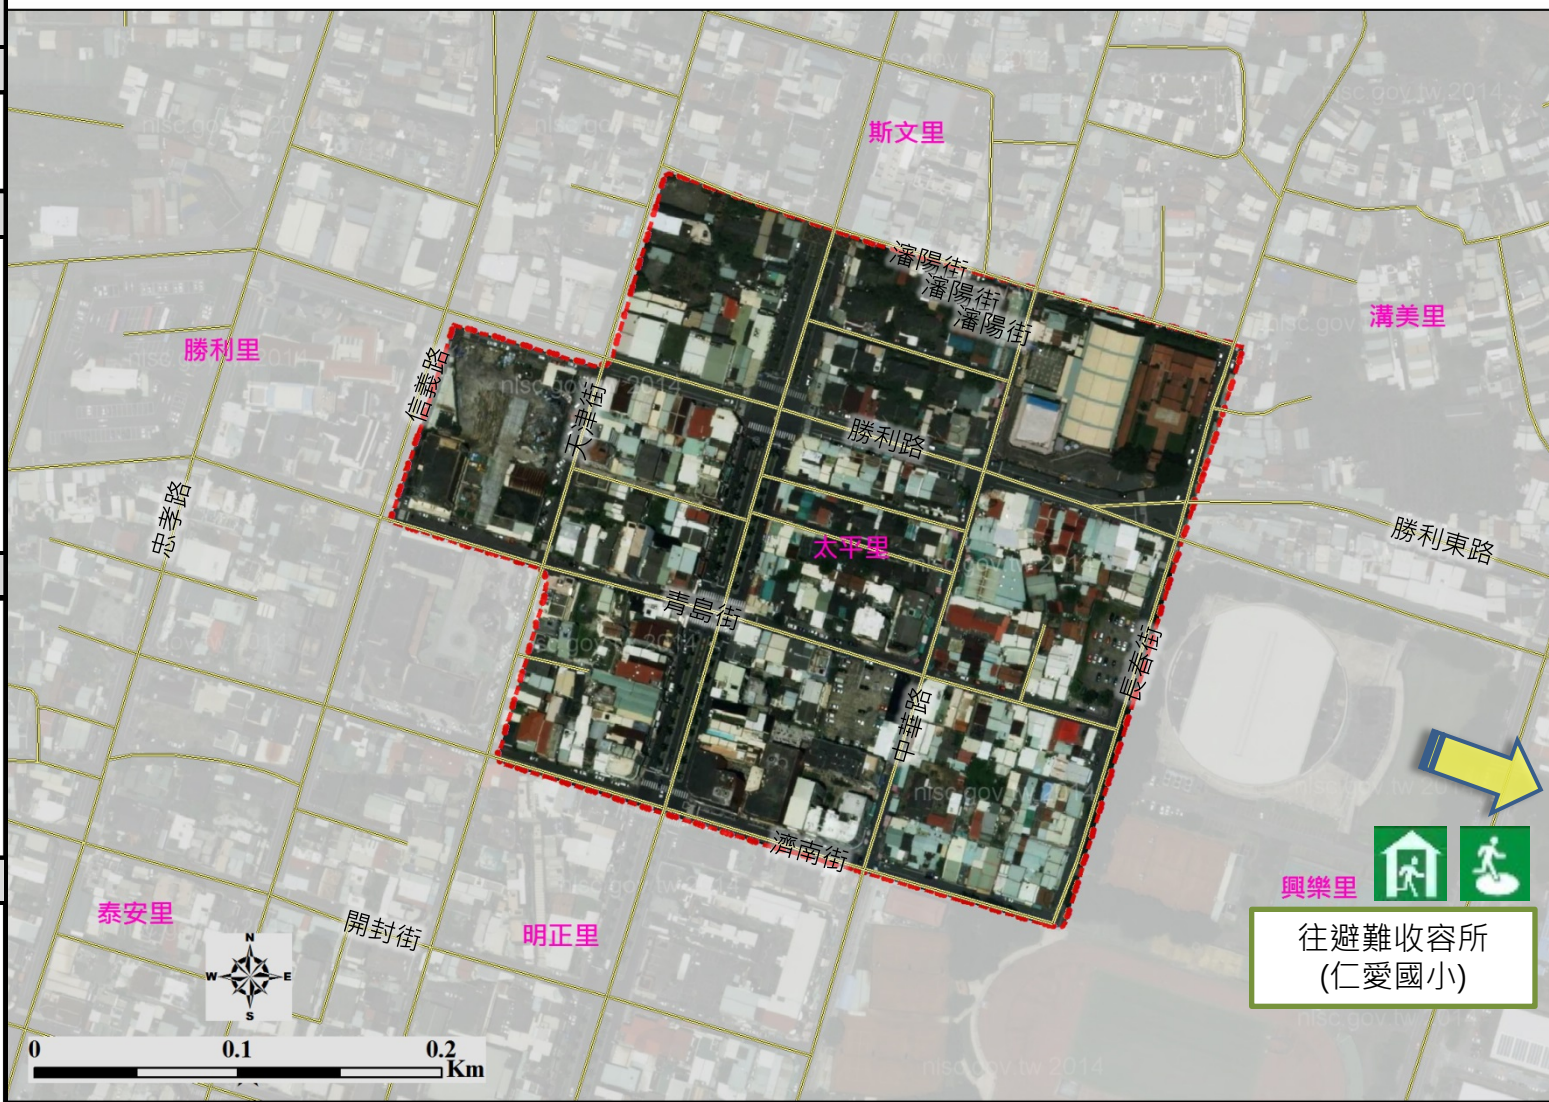

防災資訊表

村(里)基本資料

•總人口數：836人

災害通報單位(人員)

- 1.屏東市災害應變中心
電話：08-7560101
- 2.民生派出所
電話：08-7322646
- 3.屏東消防分隊
電話：119

防災資訊

- 1.經濟部水利署
<http://www.wra.gov.tw/>
- 2.交通部公路總局
<http://www.thb.gov.tw/>

避難處所

地點：仁愛國小
 管理人：林嬌英
 容納：室內575人
 室外629人
 地址：仁愛路98號
 電話：08-7361114#22

屏東市公所106年3月製作

 往避難收容所
 (仁愛國小)

圖例	設施	設施	設施
	 室內避難處所	 學校單位	
	 室外避難處所		
	 道路		