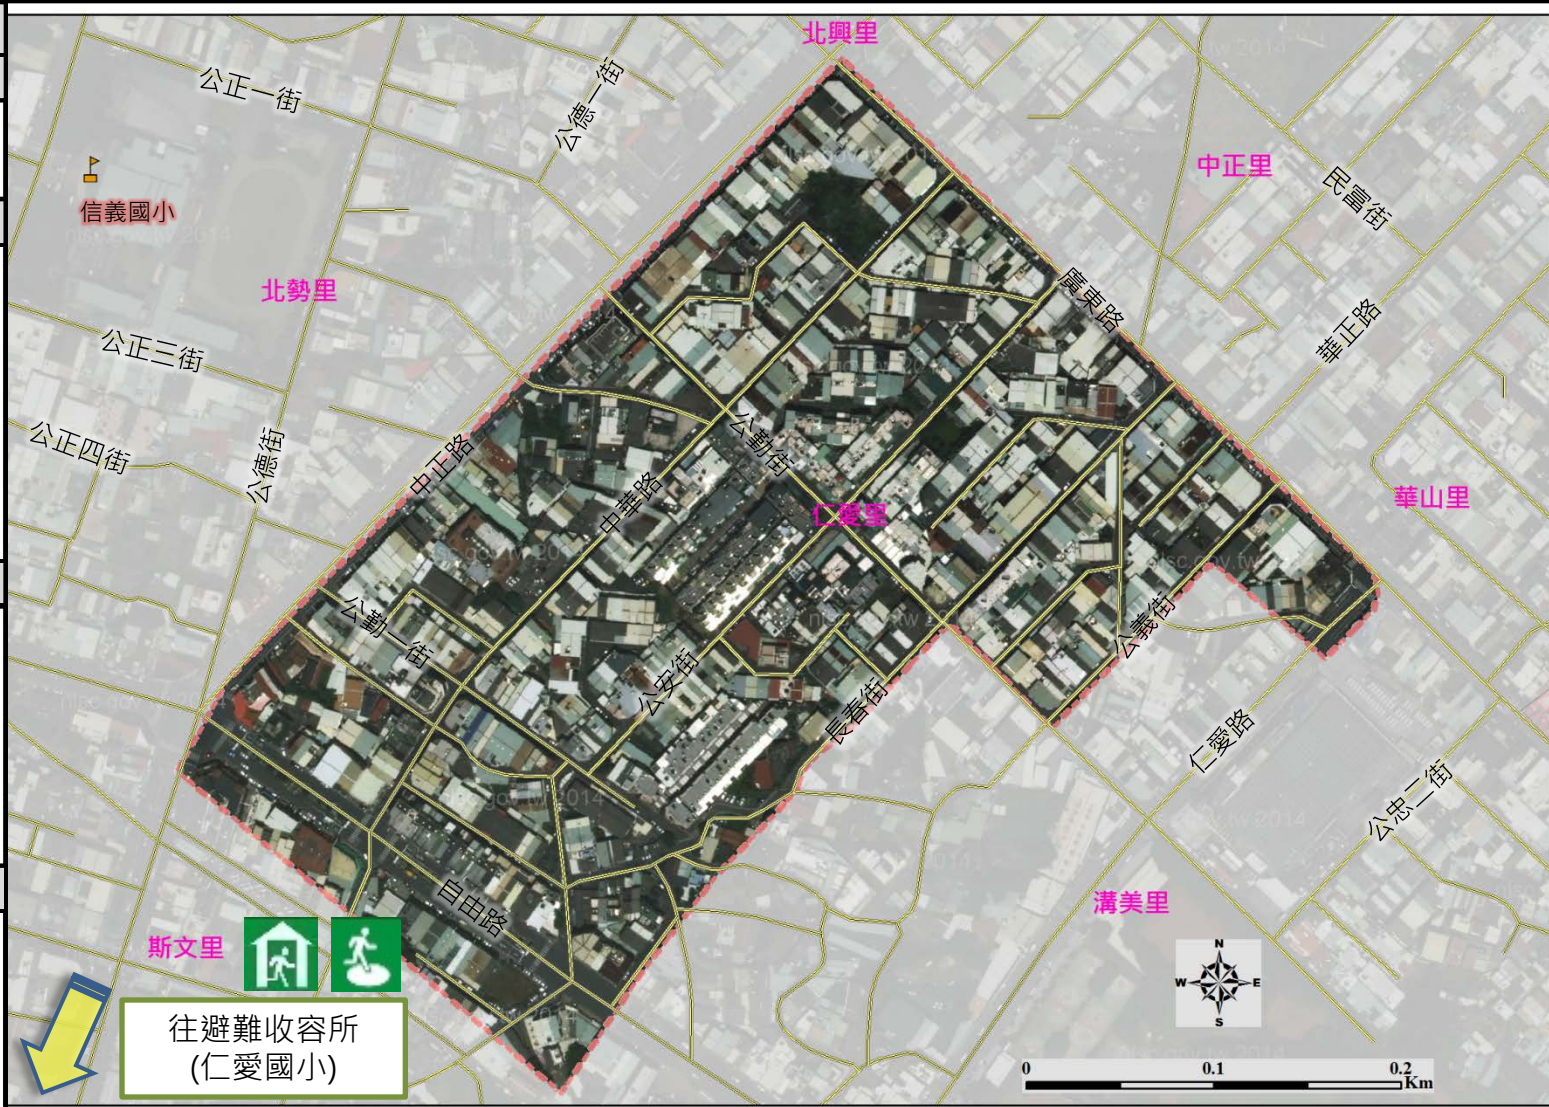

地點：仁愛國小

管理人：林嬌英

容納：室內575人

室外629人

地址：仁愛路98號

電話：08-7361114#22

屏東市公所106年3月製作

圖例	設施	設施	設施
	 室內避難處所	 學校單位	
	 室外避難處所		
	 道路		